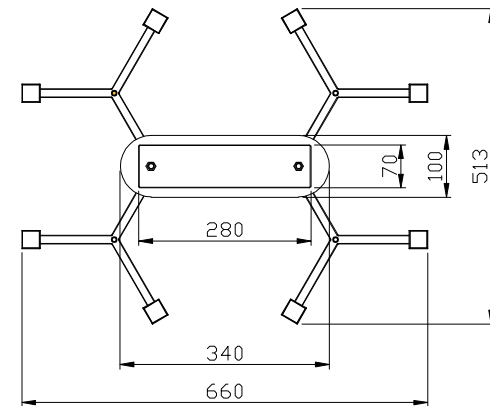

Рис. 1

Руководство по эксплуатации (паспорт)
светильник подвесной

VL7142L18 Miami

Руководство по эксплуатации (паспорт) светильник подвесной VL7142L18 Niami

Настоящее руководство по эксплуатации предназначено для ознакомления с принципом работы, техническими характеристиками, его сборке, подключению, эксплуатации, транспортировке, хранению и утилизации.

Информация о видах опасных воздействий Изделие не содержит опасных и вредных для здоровья человека веществ, которые могут выделяться в процессе эксплуатации в течение срока службы изделия при соблюдении правил его эксплуатации.

ПРЕДОСТЕРЕЖЕНИЕ: ПЕРЕМЕННОЕ НАПРЯЖЕНИЕ 220В ОПАСНО ДЛЯ ЖИЗНИ!

ОБЩИЕ СВЕДЕНИЯ

Светильник предназначен для общего освещения помещений.

Светильник соответствует требованиям ТР ТС 004/2011 «О безопасности низковольтного оборудования», ТР ТС 020/2011 "Электромагнитная совместимость технических средств". Товар сертифицирован.

ТЕХНИЧЕСКИЕ ХАРАКТЕРИСТИКИ

Напряжение питания (переменное)/Supply voltage (AC), V	100 - 240
Частота сети/Network frequency, Hz	50
Мощность светильника/Lamp power, W	72
Количество уровней яркости/Number of brightness levels, шт./pcs	1
Цветовая температура/Color temperature, K	4000
Степень защиты изделия/The degree of protection, IP	20
Тип подключения светильника/Lamp connection type	Клеммная колодка /Terminal block
Материал изделия/Product material	металл/metal
Относительная влажность/Relative humidity, %, не более/not more	80
Температура эксплуатации/Operating temperature	+5...+40°C
Габаритные размеры/Overall dimensions, мм/mm	D660*H336
Высота/Height, мм/mm (min-max)	336
Срок службы светильника/Lamp service life, лет/years	5

КОМПЛЕКТНОСТЬ

В комплект поставки входит:

Светильник, шт.....	1
Упаковка, комплект.....	1
Руководство по эксплуатации (Паспорт), экз.....	1

ЭКСПЛУАТАЦИЯ

Меры безопасности

Внимание! Все работы по сборке и установке светильника должны осуществляться при отключенном питании сети!

- Запрещается пользоваться светильником в местах повышенной влажности (ванные комнаты и др.).
- Для чистки светильника необходимо использовать мягкую сухую ткань.
- Не используйте для чистки светильника химически активные и агрессивные чистящие средства.

СБОРКА, ПОДКЛЮЧЕНИЕ И УСТАНОВКА СВЕТИЛЬНИКА

В комплект поставки светильника включены крепежные элементы. Последовательность сборки и монтажа светильника, а также подключение к сети 220В, показана в рис. №1.

ОБСЛУЖИВАНИЕ

В качестве источников света в светильнике установлены светоизлучающие диоды, не требующие замены.

ТРАНСПОРТИРОВКА И ХРАНЕНИЕ

Транспортировка и хранение изделия должны производиться в упаковке с соблюдением мер предосторожности от механических повреждений и воздействия атмосферных осадков.

УТИЛИЗАЦИЯ

Изделие необходимо утилизировать согласно требованиям законодательства территории реализации.

ГАРАНТИЙНЫЕ ОБЯЗАТЕЛЬСТВА

- Гарантийный срок эксплуатации светильника составляет 12 месяцев со дня продажи, при условии соблюдения условий эксплуатации, изложенных в данном руководстве.
- Возврат/обмен светильника осуществляется у розничного продавца, реализовавшего товар потребителю, в сроки и по основаниям, установленным законодательством о защите прав потребителей.
- Возврат/обмен светильника осуществляется без механических повреждений и при полной комплектации.

ВОЗМОЖНЫЕ НЕИСПРАВНОСТИ И СПОСОБЫ ИХ УСТРАНЕНИЯ

Внимание! Все работы связанные, с устранением возможных неисправностей изделия, должны осуществляться при отключенном питании сети!