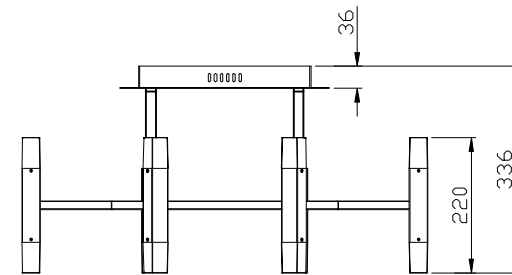

Рис. 1

Руководство по эксплуатации (паспорт)
светильник подвесной

VL7142L18 Miami

Руководство по эксплуатации (паспорт) светильник подвесной VL7142L18 Niami

Настоящее руководство по эксплуатации предназначено для ознакомления с принципом работы, техническими характеристиками, его сборке, подключению, эксплуатации, транспортировке, хранению и утилизации.

Информация о видах опасных воздействий Изделие не содержит опасных и вредных для здоровья человека веществ, которые могут выделяться в процессе эксплуатации в течение срока службы изделия при соблюдении правил его эксплуатации.

ПРЕДОСТЕРЕЖЕНИЕ: ПЕРЕМЕННОЕ НАПРЯЖЕНИЕ 220В ОПАСНО ДЛЯ ЖИЗНИ!

ОБЩИЕ СВЕДЕНИЯ

Светильник предназначен для общего освещения помещений.

Светильник соответствует требованиям ТР ТС 004/2011 «О безопасности низковольтного оборудования», ТР ТС 020/2011 "Электромагнитная совместимость технических средств". Товар сертифицирован.

ТЕХНИЧЕСКИЕ ХАРАКТЕРИСТИКИ

Напряжение питания (переменное)/Supply voltage (AC), V	100 - 240
Частота сети/Network frequency, Hz	50
Мощность светильника/Lamp power, W	72
Количество уровней яркости/Number of brightness levels, шт./pcs	1
Цветовая температура/Color temperature, K	4000
Степень защиты изделия/The degree of protection, IP	20
Тип подключения светильника/Lamp connection type	Клеммная колодка /Terminal block
Материал изделия/Product material	металл/metal
Относительная влажность/Relative humidity, %, не более/not more	80
Температура эксплуатации/Operating temperature	+5...+40°C
Габаритные размеры/Overall dimensions, мм/mm	D660*H336
Высота/Height, мм/mm (min-max)	336
Срок службы светильника/Lamp service life, лет/years	5

КОМПЛЕКТНОСТЬ

В комплект поставки входит:

Светильник, шт.....	1
Упаковка, комплект.....	1
Руководство по эксплуатации (Паспорт), экз.....	1

ЭКСПЛУАТАЦИЯ

Меры безопасности

Внимание! Все работы по сборке и установке светильника должны осуществляться при отключенном питании сети!

- Запрещается пользоваться светильником в местах повышенной влажности (ванные комнаты и др.).
- Для чистки светильника необходимо использовать мягкую сухую ткань.
- Не используйте для чистки светильника химически активные и агрессивные чистящие средства.

СБОРКА, ПОДКЛЮЧЕНИЕ И УСТАНОВКА СВЕТИЛЬНИКА

В комплект поставки светильника включены крепежные элементы. Последовательность сборки и монтажа светильника, а также подключение к сети 220В, показана в рис. №1.

ОБСЛУЖИВАНИЕ

В качестве источников света в светильнике установлены светоизлучающие диоды, не требующие замены.

ТРАНСПОРТИРОВКА И ХРАНЕНИЕ

Транспортировка и хранение изделия должны производиться в упаковке с соблюдением мер предосторожности от механических повреждений и воздействия атмосферных осадков.

УТИЛИЗАЦИЯ

Изделие необходимо утилизировать согласно требованиям законодательства территории реализации.

ГАРАНТИЙНЫЕ ОБЯЗАТЕЛЬСТВА

- Гарантийный срок эксплуатации светильника составляет 12 месяцев со дня продажи, при условии соблюдения условий эксплуатации, изложенных в данном руководстве.
- Возврат/обмен светильника осуществляется у розничного продавца, реализовавшего товар потребителю, в сроки и по основаниям, установленным законодательством о защите прав потребителей.
- Возврат/обмен светильника осуществляется без механических повреждений и при полной комплектации.

ВОЗМОЖНЫЕ НЕИСПРАВНОСТИ И СПОСОБЫ ИХ УСТРАНЕНИЯ

Внимание! Все работы связанные, с устранением возможных неисправностей изделия, должны осуществляться при отключенном питании сети!