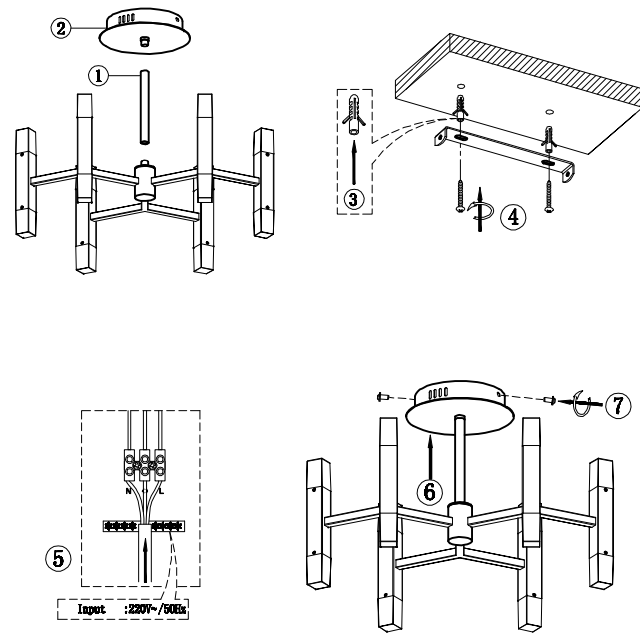

Рис. 1

Руководство по эксплуатации (паспорт)
светильник подвесной

VL7142L12 Miami

Руководство по эксплуатации (паспорт) светильник подвесной VL7142L12 Niami

Настоящее руководство по эксплуатации предназначено для ознакомления с принципом работы, техническими характеристиками, его сборке, подключению, эксплуатации, транспортировке, хранению и утилизации.

Информация о видах опасных воздействий Изделие не содержит опасных и вредных для здоровья человека веществ, которые могут выделяться в процессе эксплуатации в течение срока службы изделия при соблюдении правил его эксплуатации.

ПРЕДОСТЕРЕЖЕНИЕ: ПЕРЕМЕННОЕ НАПРЯЖЕНИЕ 220В ОПАСНО ДЛЯ ЖИЗНИ!

ОБЩИЕ СВЕДЕНИЯ

Светильник предназначен для общего освещения помещений.

Светильник соответствует требованиям ТР ТС 004/2011 «О безопасности низковольтного оборудования», ТР ТС 020/2011 "Электромагнитная совместимость технических средств". Товар сертифицирован.

ТЕХНИЧЕСКИЕ ХАРАКТЕРИСТИКИ

Напряжение питания (переменное)/Supply voltage (AC), V	100 - 240
Частота сети/Network frequency, Hz	50
Мощность светильника/Lamp power, W	48
Количество уровней яркости/Number of brightness levels, шт./pcs	1
Цветовая температура/Color temperature, K	4000
Степень защиты изделия/The degree of protection, IP	20
Тип подключения светильника/Lamp connection type	Клеммная колодка /Terminal block
Материал изделия/Product material	металл/metal
Относительная влажность/Relative humidity, %, не более/not more	80
Температура эксплуатации/Operating temperature	+5..+40°C
Габаритные размеры/Overall dimensions, мм/mm	D514*H338
Высота/Height, мм/mm (min-max)	338
Срок службы светильника/Lamp service life, лет/years	5

КОМПЛЕКТНОСТЬ

В комплект поставки входит:

Светильник, шт.....	1
Упаковка, комплект.....	1
Руководство по эксплуатации (Паспорт), экз.....	1

ЭКСПЛУАТАЦИЯ

Меры безопасности

Внимание! Все работы по сборке и установке светильника должны осуществляться при отключенном питании сети!

- Запрещается пользоваться светильником в местах повышенной влажности (ванные комнаты и др.).
- Для чистки светильника необходимо использовать мягкую сухую ткань.
- Не используйте для чистки светильника химически активные и агрессивные чистящие средства.

СБОРКА, ПОДКЛЮЧЕНИЕ И УСТАНОВКА СВЕТИЛЬНИКА

В комплект поставки светильника включены крепежные элементы. Последовательность сборки и монтажа светильника, а также подключение к сети 220В, показана в рис. №1.

ОБСЛУЖИВАНИЕ

В качестве источников света в светильнике установлены светоизлучающие диоды, не требующие замены.

ТРАНСПОРТИРОВКА И ХРАНЕНИЕ

Транспортировка и хранение изделия должны производиться в упаковке с соблюдением мер предосторожности от механических повреждений и воздействия атмосферных осадков.

УТИЛИЗАЦИЯ

Изделие необходимо утилизировать согласно требованиям законодательства территории реализации.

ГАРАНТИЙНЫЕ ОБЯЗАТЕЛЬСТВА

- Гарантийный срок эксплуатации светильника составляет 12 месяцев со дня продажи, при условии соблюдения условий эксплуатации, изложенных в данном руководстве.
- Возврат/обмен светильника осуществляется у розничного продавца, реализовавшего товар потребителю, в сроки и по основаниям, установленным законодательством о защите прав потребителей.
- Возврат/обмен светильника осуществляется без механических повреждений и при полной комплектации.

ВОЗМОЖНЫЕ НЕИСПРАВНОСТИ И СПОСОБЫ ИХ УСТРАНЕНИЯ

Внимание! Все работы связанные, с устранением возможных неисправностей изделия, должны осуществляться при отключенном питании сети!