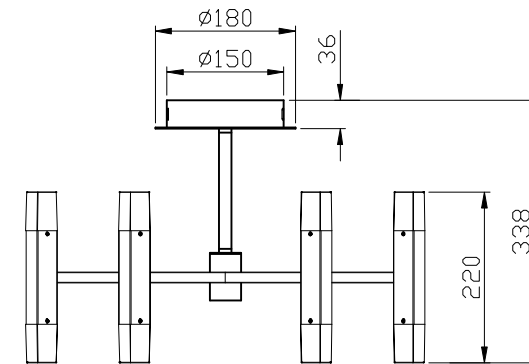

Рис. 1

Руководство по эксплуатации (паспорт)
светильник подвесной

VL7142L12 Miami

Руководство по эксплуатации (паспорт) светильник подвесной VL7142L12 Niami

Настоящее руководство по эксплуатации предназначено для ознакомления с принципом работы, техническими характеристиками, его сборке, подключению, эксплуатации, транспортировке, хранению и утилизации.

Информация о видах опасных воздействий Изделие не содержит опасных и вредных для здоровья человека веществ, которые могут выделяться в процессе эксплуатации в течение срока службы изделия при соблюдении правил его эксплуатации.

ПРЕДОСТЕРЕЖЕНИЕ: ПЕРЕМЕННОЕ НАПРЯЖЕНИЕ 220В ОПАСНО ДЛЯ ЖИЗНИ!

ОБЩИЕ СВЕДЕНИЯ

Светильник предназначен для общего освещения помещений.

Светильник соответствует требованиям ТР ТС 004/2011 «О безопасности низковольтного оборудования», ТР ТС 020/2011 "Электромагнитная совместимость технических средств". Товар сертифицирован.

ТЕХНИЧЕСКИЕ ХАРАКТЕРИСТИКИ

Напряжение питания (переменное)/Supply voltage (AC), V	100 - 240
Частота сети/Network frequency, Hz	50
Мощность светильника/Lamp power, W	48
Количество уровней яркости/Number of brightness levels, шт./pcs	1
Цветовая температура/Color temperature, K	4000
Степень защиты изделия/The degree of protection, IP	20
Тип подключения светильника/Lamp connection type	Клеммная колодка /Terminal block
Материал изделия/Product material	металл/metal
Относительная влажность/Relative humidity, %, не более/not more	80
Температура эксплуатации/Operating temperature	+5..+40°C
Габаритные размеры/Overall dimensions, мм/mm	D514*H338
Высота/Height, мм/mm (min-max)	338
Срок службы светильника/Lamp service life, лет/years	5

КОМПЛЕКТНОСТЬ

В комплект поставки входит:

Светильник, шт.....	1
Упаковка, комплект.....	1
Руководство по эксплуатации (Паспорт), экз.....	1

ЭКСПЛУАТАЦИЯ

Меры безопасности

Внимание! Все работы по сборке и установке светильника должны осуществляться при отключенном питании сети!

- Запрещается пользоваться светильником в местах повышенной влажности (ванные комнаты и др.).
- Для чистки светильника необходимо использовать мягкую сухую ткань.
- Не используйте для чистки светильника химически активные и агрессивные чистящие средства.

СБОРКА, ПОДКЛЮЧЕНИЕ И УСТАНОВКА СВЕТИЛЬНИКА

В комплект поставки светильника включены крепежные элементы. Последовательность сборки и монтажа светильника, а также подключение к сети 220В, показана в рис. №1.

ОБСЛУЖИВАНИЕ

В качестве источников света в светильнике установлены светоизлучающие диоды, не требующие замены.

ТРАНСПОРТИРОВКА И ХРАНЕНИЕ

Транспортировка и хранение изделия должны производиться в упаковке с соблюдением мер предосторожности от механических повреждений и воздействия атмосферных осадков.

УТИЛИЗАЦИЯ

Изделие необходимо утилизировать согласно требованиям законодательства территории реализации.

ГАРАНТИЙНЫЕ ОБЯЗАТЕЛЬСТВА

- Гарантийный срок эксплуатации светильника составляет 12 месяцев со дня продажи, при условии соблюдения условий эксплуатации, изложенных в данном руководстве.
- Возврат/обмен светильника осуществляется у розничного продавца, реализовавшего товар потребителю, в сроки и по основаниям, установленным законодательством о защите прав потребителей.
- Возврат/обмен светильника осуществляется без механических повреждений и при полной комплектации.

ВОЗМОЖНЫЕ НЕИСПРАВНОСТИ И СПОСОБЫ ИХ УСТРАНЕНИЯ

Внимание! Все работы связанные, с устранением возможных неисправностей изделия, должны осуществляться при отключенном питании сети!