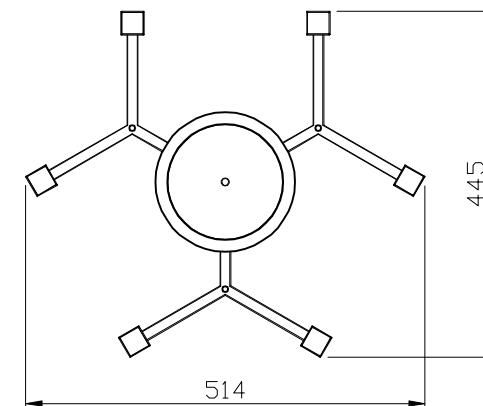

Рис. 1

Руководство по эксплуатации (паспорт)
светильник подвесной

VL7142L12 Miami

Руководство по эксплуатации (паспорт) светильник подвесной VL7142L12 Niami

Настоящее руководство по эксплуатации предназначено для ознакомления с принципом работы, техническими характеристиками, его сборке, подключению, эксплуатации, транспортировке, хранению и утилизации.

Информация о видах опасных воздействий Изделие не содержит опасных и вредных для здоровья человека веществ, которые могут выделяться в процессе эксплуатации в течение срока службы изделия при соблюдении правил его эксплуатации.

ПРЕДОСТЕРЕЖЕНИЕ: ПЕРЕМЕННОЕ НАПРЯЖЕНИЕ 220В ОПАСНО ДЛЯ ЖИЗНИ!

ОБЩИЕ СВЕДЕНИЯ

Светильник предназначен для общего освещения помещений.

Светильник соответствует требованиям ТР ТС 004/2011 «О безопасности низковольтного оборудования», ТР ТС 020/2011 "Электромагнитная совместимость технических средств". Товар сертифицирован.

ТЕХНИЧЕСКИЕ ХАРАКТЕРИСТИКИ

Напряжение питания (переменное)/Supply voltage (AC), V	100 - 240
Частота сети/Network frequency, Hz	50
Мощность светильника/Lamp power, W	48
Количество уровней яркости/Number of brightness levels, шт./pcs	1
Цветовая температура/Color temperature, K	4000
Степень защиты изделия/The degree of protection, IP	20
Тип подключения светильника/Lamp connection type	Клеммная колодка /Terminal block
Материал изделия/Product material	металл/metal
Относительная влажность/Relative humidity, %, не более/not more	80
Температура эксплуатации/Operating temperature	+5..+40°C
Габаритные размеры/Overall dimensions, мм/mm	D514*H338
Высота/Height, мм/mm (min-max)	338
Срок службы светильника/Lamp service life, лет/years	5

КОМПЛЕКТНОСТЬ

В комплект поставки входит:

Светильник, шт.....	1
Упаковка, комплект.....	1
Руководство по эксплуатации (Паспорт), экз.....	1

ЭКСПЛУАТАЦИЯ

Меры безопасности

Внимание! Все работы по сборке и установке светильника должны осуществляться при отключенном питании сети!

- Запрещается пользоваться светильником в местах повышенной влажности (ванные комнаты и др.).
- Для чистки светильника необходимо использовать мягкую сухую ткань.
- Не используйте для чистки светильника химически активные и агрессивные чистящие средства.

СБОРКА, ПОДКЛЮЧЕНИЕ И УСТАНОВКА СВЕТИЛЬНИКА

В комплект поставки светильника включены крепежные элементы. Последовательность сборки и монтажа светильника, а также подключение к сети 220В, показана в рис. №1.

ОБСЛУЖИВАНИЕ

В качестве источников света в светильнике установлены светоизлучающие диоды, не требующие замены.

ТРАНСПОРТИРОВКА И ХРАНЕНИЕ

Транспортировка и хранение изделия должны производиться в упаковке с соблюдением мер предосторожности от механических повреждений и воздействия атмосферных осадков.

УТИЛИЗАЦИЯ

Изделие необходимо утилизировать согласно требованиям законодательства территории реализации.

ГАРАНТИЙНЫЕ ОБЯЗАТЕЛЬСТВА

- Гарантийный срок эксплуатации светильника составляет 12 месяцев со дня продажи, при условии соблюдения условий эксплуатации, изложенных в данном руководстве.
- Возврат/обмен светильника осуществляется у розничного продавца, реализовавшего товар потребителю, в сроки и по основаниям, установленным законодательством о защите прав потребителей.
- Возврат/обмен светильника осуществляется без механических повреждений и при полной комплектации.

ВОЗМОЖНЫЕ НЕИСПРАВНОСТИ И СПОСОБЫ ИХ УСТРАНЕНИЯ

Внимание! Все работы связанные, с устранением возможных неисправностей изделия, должны осуществляться при отключенном питании сети!