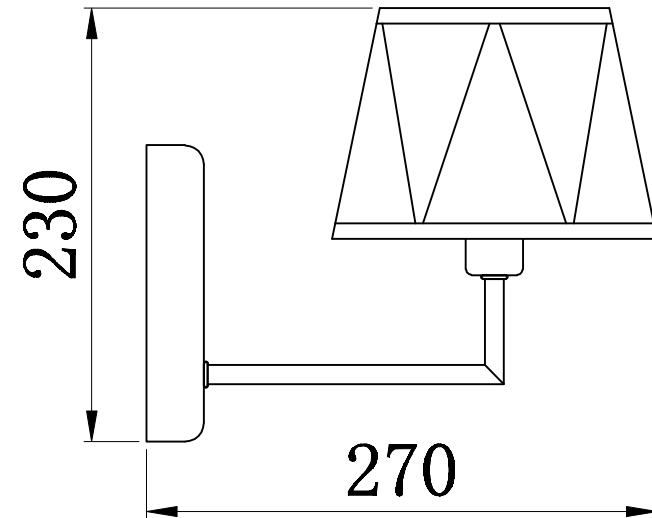

Рис. 1

Руководство по эксплуатации (паспорт)
светильник настенный

VL2191W01 Si

Руководство по эксплуатации (паспорт) светильник настенный VL2191W01 Si

Настоящее руководство по эксплуатации предназначено для ознакомления с принципом работы, техническими характеристиками, его сборке, подключению, эксплуатации, транспортировке, хранению и утилизации.

Информация о видах опасных воздействий Изделие не содержит опасных и вредных для здоровья человека веществ, которые могут выделяться в процессе эксплуатации в течение срока службы изделия при соблюдении правил его эксплуатации.

ПРЕДОСТЕРЕЖЕНИЕ: ПЕРЕМЕННОЕ НАПРЯЖЕНИЕ 220В ОПАСНО ДЛЯ ЖИЗНИ!

ОБЩИЕ СВЕДЕНИЯ

Светильник предназначен для общего освещения помещений.

Светильник соответствует требованиям ТР ТС 004/2011 «О безопасности низковольтного оборудования», ТР ТС 020/2011 "Электромагнитная совместимость технических средств". Товар сертифицирован.

ТЕХНИЧЕСКИЕ ХАРАКТЕРИСТИКИ

Напряжение питания (переменное)/Supply voltage (AC), V	220 - 240
Частота сети/Network frequency, Hz	50
Мощность светильника/Lamp power, W	40
Количество уровней яркости/Number of brightness levels, шт./pcs	1
Цветовая температура/Color temperature, K	4000
Степень защиты изделия/The degree of protection, IP	20
Тип подключения светильника/Lamp connection type	Клеммная колодка /Terminal block
Материал изделия/Product material	металл/metal
Относительная влажность/Relative humidity, %, не более/not more	80
Температура эксплуатации/Operating temperature	+5...+40°C
Габаритные размеры/Overall dimensions, мм/mm	L270 W170 H230
Высота/Height, мм/mm (min-max)	230
Срок службы светильника/Lamp service life, лет/years	5

КОМПЛЕКТНОСТЬ

В комплект поставки входит:

Светильник, шт.....	1
Упаковка, комплект.....	1
Руководство по эксплуатации (Паспорт), экз.....	1

ЭКСПЛУАТАЦИЯ

Меры безопасности

Внимание! Все работы по сборке и установке светильника должны осуществляться при отключенном питании сети!

- Запрещается пользоваться светильником в местах повышенной влажности (ванные комнаты и др.).
- Для чистки светильника необходимо использовать мягкую сухую ткань.
- Не используйте для чистки светильника химически активные и агрессивные чистящие средства.

СБОРКА, ПОДКЛЮЧЕНИЕ И УСТАНОВКА СВЕТИЛЬНИКА

В комплект поставки светильника включены крепежные элементы. Последовательность сборки и монтажа светильника, а также подключение к сети 220В, показана в рис. №1.

ОБСЛУЖИВАНИЕ

В качестве источников света в светильнике установлены светоизлучающие диоды, не требующие замены.

ТРАНСПОРТИРОВКА И ХРАНЕНИЕ

Транспортировка и хранение изделия должны производиться в упаковке с соблюдением мер предосторожности от механических повреждений и воздействия атмосферных осадков.

УТИЛИЗАЦИЯ

Изделие необходимо утилизировать согласно требованиям законодательства территории реализации.

ГАРАНТИЙНЫЕ ОБЯЗАТЕЛЬСТВА

- Гарантийный срок эксплуатации светильника составляет 12 месяцев со дня продажи, при условии соблюдения условий эксплуатации, изложенных в данном руководстве.
- Возврат/обмен светильника осуществляется у розничного продавца, реализовавшего товар потребителю, в сроки и по основаниям, установленным законодательством о защите прав потребителей.
- Возврат/обмен светильника осуществляется без механических повреждений и при полной комплектации.

ВОЗМОЖНЫЕ НЕИСПРАВНОСТИ И СПОСОБЫ ИХ УСТРАНЕНИЯ

Внимание! Все работы связанные, с устранением возможных неисправностей изделия, должны осуществляться при отключенном питании сети!