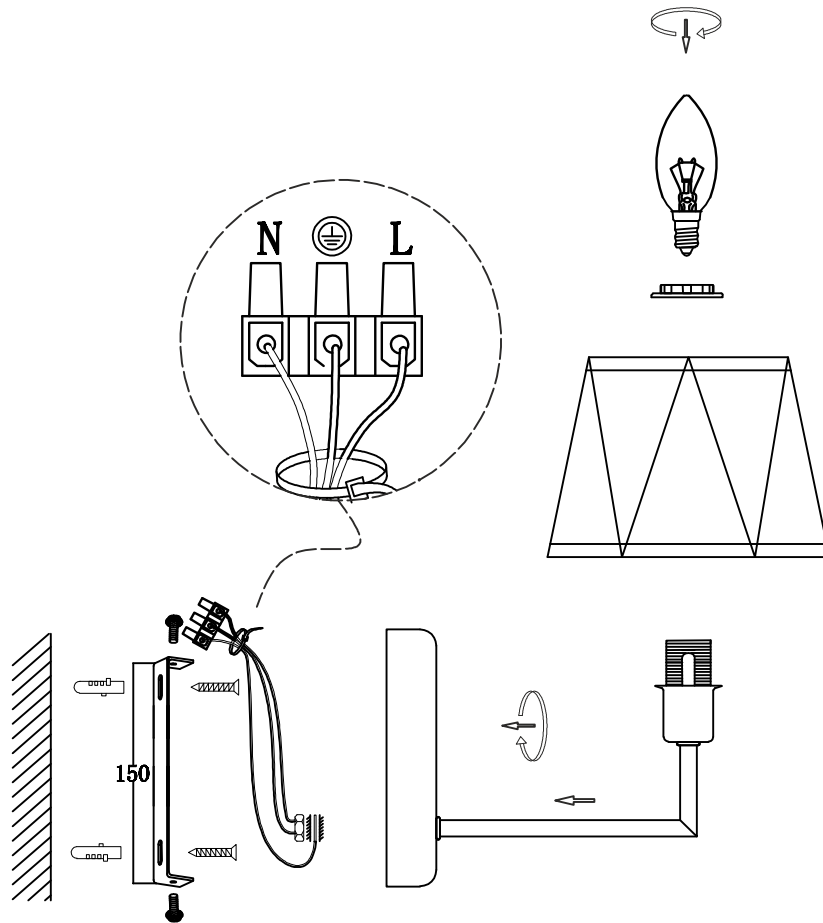

Рис. 1

Руководство по эксплуатации (паспорт)
светильник настенный

VL2191W01 Si

Руководство по эксплуатации (паспорт) светильник настенный VL2191W01 Si

Настоящее руководство по эксплуатации предназначено для ознакомления с принципом работы, техническими характеристиками, его сборке, подключению, эксплуатации, транспортировке, хранению и утилизации.