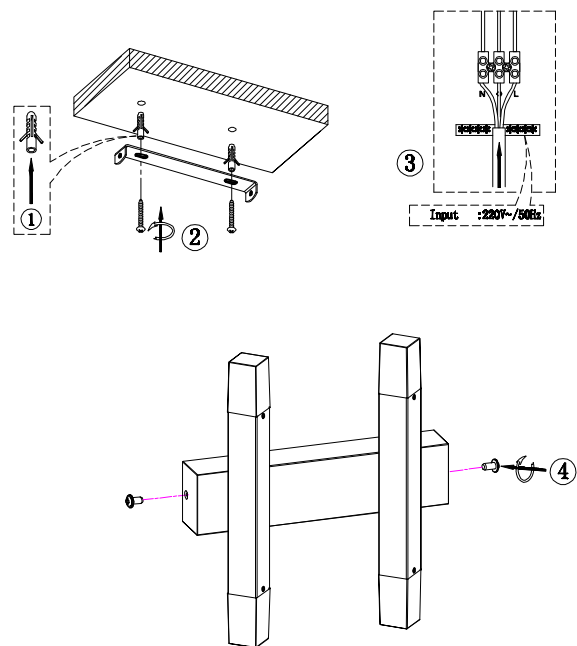

Рис. 1

Руководство по эксплуатации (паспорт)
светильник подвесной

VL7142W04 Miami

Руководство по эксплуатации (паспорт) светильник подвесной VL7142W04 Niami

Настоящее руководство по эксплуатации предназначено для ознакомления с принципом работы, техническими характеристиками, его сборке, подключению, эксплуатации, транспортировке, хранению и утилизации.

Информация о видах опасных воздействий Изделие не содержит опасных и вредных для здоровья человека веществ, которые могут выделяться в процессе эксплуатации в течение срока службы изделия при соблюдении правил его эксплуатации.

ПРЕДОСТЕРЕЖЕНИЕ: ПЕРЕМЕННОЕ НАПРЯЖЕНИЕ 220В ОПАСНО ДЛЯ ЖИЗНИ!

ОБЩИЕ СВЕДЕНИЯ

Светильник предназначен для общего освещения помещений.

Светильник соответствует требованиям ТР ТС 004/2011 «О безопасности низковольтного оборудования», ТР ТС 020/2011 "Электромагнитная совместимость технических средств". Товар сертифицирован.

ТЕХНИЧЕСКИЕ ХАРАКТЕРИСТИКИ

Напряжение питания (переменное)/Supply voltage (AC), V	220 - 240
Частота сети/Network frequency, Hz	50
Мощность светильника/Lamp power, W	16
Количество уровней яркости/Number of brightness levels, шт./pcs	1
Цветовая температура/Color temperature, K	4000
Степень защиты изделия/The degree of protection, IP	20
Тип подключения светильника/Lamp connection type	Клеммная колодка /Terminal block
Материал изделия/Product material	металл/metal
Относительная влажность/Relative humidity, %, не более/not more	80
Температура эксплуатации/Operating temperature	+5..+40°C
Габаритные размеры/Overall dimensions, мм/mm	L250*W65*H280
Высота/Height, мм/mm (min-max)	H280
Срок службы светильника/Lamp service life, лет/years	5

КОМПЛЕКТНОСТЬ

В комплект поставки входит:

Светильник, шт.....	1
Упаковка, комплект.....	1
Руководство по эксплуатации (Паспорт), экз.....	1

ЭКСПЛУАТАЦИЯ

Меры безопасности

Внимание! Все работы по сборке и установке светильника должны осуществляться при отключенном питании сети!

- Запрещается пользоваться светильником в местах повышенной влажности (ванные комнаты и др.).
- Для чистки светильника необходимо использовать мягкую сухую ткань.
- Не используйте для чистки светильника химически активные и агрессивные чистящие средства.

СБОРКА, ПОДКЛЮЧЕНИЕ И УСТАНОВКА СВЕТИЛЬНИКА

В комплект поставки светильника включены крепежные элементы. Последовательность сборки и монтажа светильника, а также подключение к сети 220В, показана в рис. №1.

ОБСЛУЖИВАНИЕ

В качестве источников света в светильнике установлены светоизлучающие диоды, не требующие замены.

ТРАНСПОРТИРОВКА И ХРАНЕНИЕ

Транспортировка и хранение изделия должны производиться в упаковке с соблюдением мер предосторожности от механических повреждений и воздействия атмосферных осадков.

УТИЛИЗАЦИЯ

Изделие необходимо утилизировать согласно требованиям законодательства территории реализации.

ГАРАНТИЙНЫЕ ОБЯЗАТЕЛЬСТВА

- Гарантийный срок эксплуатации светильника составляет 12 месяцев со дня продажи, при условии соблюдения условий эксплуатации, изложенных в данном руководстве.
- Возврат/обмен светильника осуществляется у розничного продавца, реализовавшего товар потребителю, в сроки и по основаниям, установленным законодательством о защите прав потребителей.
- Возврат/обмен светильника осуществляется без механических повреждений и при полной комплектации.

ВОЗМОЖНЫЕ НЕИСПРАВНОСТИ И СПОСОБЫ ИХ УСТРАНЕНИЯ

Внимание! Все работы связанные, с устранением возможных неисправностей изделия, должны осуществляться при отключенном питании сети!