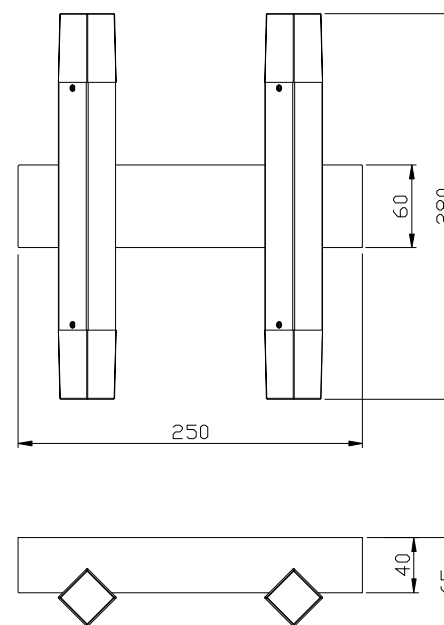

Рис. 1

Руководство по эксплуатации (паспорт)
светильник подвесной

VL7142W04 Miami

Руководство по эксплуатации (паспорт) светильник подвесной VL7142W04 Niami

Настоящее руководство по эксплуатации предназначено для ознакомления с принципом работы, техническими характеристиками, его сборке, подключению, эксплуатации, транспортировке, хранению и утилизации.

Информация о видах опасных воздействий Изделие не содержит опасных и вредных для здоровья человека веществ, которые могут выделяться в процессе эксплуатации в течение срока службы изделия при соблюдении правил его эксплуатации.

ПРЕДОСТЕРЕЖЕНИЕ: ПЕРЕМЕННОЕ НАПРЯЖЕНИЕ 220В ОПАСНО ДЛЯ ЖИЗНИ!

ОБЩИЕ СВЕДЕНИЯ

Светильник предназначен для общего освещения помещений.

Светильник соответствует требованиям ТР ТС 004/2011 «О безопасности низковольтного оборудования», ТР ТС 020/2011 "Электромагнитная совместимость технических средств". Товар сертифицирован.

ТЕХНИЧЕСКИЕ ХАРАКТЕРИСТИКИ

Напряжение питания (переменное)/Supply voltage (AC), V	220 - 240
Частота сети/Network frequency, Hz	50
Мощность светильника/Lamp power, W	16
Количество уровней яркости/Number of brightness levels, шт./pcs	1
Цветовая температура/Color temperature, K	4000
Степень защиты изделия/The degree of protection, IP	20
Тип подключения светильника/Lamp connection type	Клеммная колодка /Terminal block
Материал изделия/Product material	металл/metal
Относительная влажность/Relative humidity, %, не более/not more	80
Температура эксплуатации/Operating temperature	+5..+40°C
Габаритные размеры/Overall dimensions, мм/mm	L250*W65*H280
Высота/Height, мм/mm (min-max)	H280
Срок службы светильника/Lamp service life, лет/years	5

КОМПЛЕКТНОСТЬ

В комплект поставки входит:

Светильник, шт.....	1
Упаковка, комплект.....	1
Руководство по эксплуатации (Паспорт), экз.....	1

ЭКСПЛУАТАЦИЯ

Меры безопасности

Внимание! Все работы по сборке и установке светильника должны осуществляться при отключенном питании сети!

- Запрещается пользоваться светильником в местах повышенной влажности (ванные комнаты и др.).
- Для чистки светильника необходимо использовать мягкую сухую ткань.
- Не используйте для чистки светильника химически активные и агрессивные чистящие средства.

СБОРКА, ПОДКЛЮЧЕНИЕ И УСТАНОВКА СВЕТИЛЬНИКА

В комплект поставки светильника включены крепежные элементы. Последовательность сборки и монтажа светильника, а также подключение к сети 220В, показана в рис. №1.

ОБСЛУЖИВАНИЕ

В качестве источников света в светильнике установлены светоизлучающие диоды, не требующие замены.

ТРАНСПОРТИРОВКА И ХРАНЕНИЕ

Транспортировка и хранение изделия должны производиться в упаковке с соблюдением мер предосторожности от механических повреждений и воздействия атмосферных осадков.

УТИЛИЗАЦИЯ

Изделие необходимо утилизировать согласно требованиям законодательства территории реализации.

ГАРАНТИЙНЫЕ ОБЯЗАТЕЛЬСТВА

- Гарантийный срок эксплуатации светильника составляет 12 месяцев со дня продажи, при условии соблюдения условий эксплуатации, изложенных в данном руководстве.
- Возврат/обмен светильника осуществляется у розничного продавца, реализовавшего товар потребителю, в сроки и по основаниям, установленным законодательством о защите прав потребителей.
- Возврат/обмен светильника осуществляется без механических повреждений и при полной комплектации.

ВОЗМОЖНЫЕ НЕИСПРАВНОСТИ И СПОСОБЫ ИХ УСТРАНЕНИЯ

Внимание! Все работы связанные, с устранением возможных неисправностей изделия, должны осуществляться при отключенном питании сети!