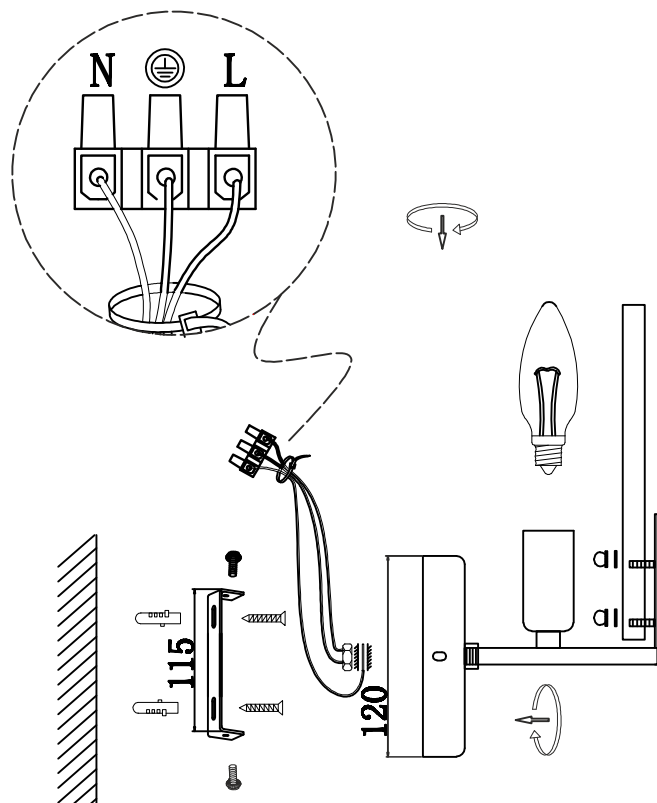

Рис. 1

Руководство по эксплуатации (паспорт)  
светильник настенный

**VL1951W01 ARIA**

# Руководство по эксплуатации (паспорт) светильник настенный VL1951W01 ARIA

Настоящее руководство по эксплуатации предназначено для ознакомления с принципом работы, техническими характеристиками, его сборке, подключению, эксплуатации, транспортировке, хранению и утилизации.