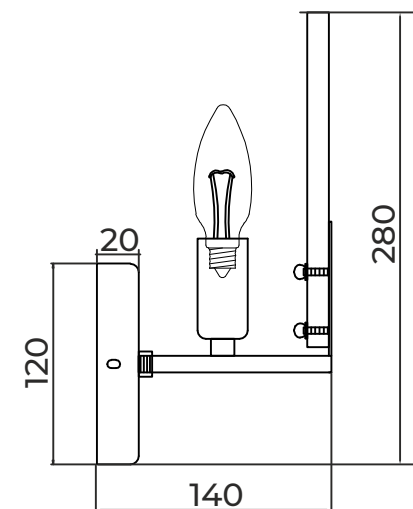

Рис. 1

Руководство по эксплуатации (паспорт)
светильник настенный

VL1951W01 ARIA

Руководство по эксплуатации (паспорт) светильник настенный VL1951W01 ARIA

Настоящее руководство по эксплуатации предназначено для ознакомления с принципом работы, техническими характеристиками, его сборке, подключению, эксплуатации, транспортировке, хранению и утилизации.

Информация о видах опасных воздействий Изделие не содержит опасных и вредных для здоровья человека веществ, которые могут выделяться в процессе эксплуатации в течение срока службы изделия при соблюдении правил его эксплуатации.

**ПРЕДОСТЕРЕЖЕНИЕ: ПЕРЕМЕННОЕ НАПРЯЖЕНИЕ 220В ОПАСНО ДЛЯ ЖИЗНИ!
ОБЩИЕ СВЕДЕНИЯ**

Светильник предназначен для общего освещения помещений.

Светильник соответствует требованиям ТР ТС 004/2011 «О безопасности низковольтного оборудования», ТР ТС 020/2011 "Электромагнитная совместимость технических средств". Товар сертифицирован.

ТЕХНИЧЕСКИЕ ХАРАКТЕРИСТИКИ

Напряжение питания (переменное)/Supply voltage (AC), V	220 - 240
Частота сети/Network frequency, Hz	50
Мощность светильника/Lamp power, W	40
Количество уровней яркости/Number of brightness levels, шт./pcs	1
Цветовая температура/Color temperature, K	4000
Степень защиты изделия/The degree of protection, IP	20
Тип подключения светильника/Lamp connection type	Клеммная колодка /Terminal block
Материал изделия/Product material	металл/metal
Относительная влажность/Relative humidity, %, не более/not more	80
Температура эксплуатации/Operating temperature	+5..+40°C
Габаритные размеры/Overall dimensions, мм/mm	L100xW140xH280
Высота/Height, мм/mm (min-max)	280
Срок службы светильника/Lamp service life, лет/years	5

КОМПЛЕКТНОСТЬ

В комплект поставки входит:

Светильник, шт.....	1
Упаковка, комплект.....	1
Руководство по эксплуатации (Паспорт), экз.....	1

ЭКСПЛУАТАЦИЯ

Меры безопасности

Внимание! Все работы по сборке и установке светильника должны осуществляться при отключенном питании сети!

- Запрещается пользоваться светильником в местах повышенной влажности (ванные комнаты и др.).
- Для чистки светильника необходимо использовать мягкую сухую ткань.
- Не используйте для чистки светильника химически активные и агрессивные чистящие средства.

СБОРКА, ПОДКЛЮЧЕНИЕ И УСТАНОВКА СВЕТИЛЬНИКА

В комплект поставки светильника включены крепежные элементы. Последовательность сборки и монтажа светильника, а также подключение к сети 220В, показана в рис. №1.

ОБСЛУЖИВАНИЕ

В качестве источников света в светильнике установлены светоизлучающие диоды, не требующие замены.

ТРАНСПОРТИРОВКА И ХРАНЕНИЕ

Транспортировка и хранение изделия должны производиться в упаковке с соблюдением мер предосторожности от механических повреждений и воздействия атмосферных осадков.

УТИЛИЗАЦИЯ

Изделие необходимо утилизировать согласно требованиям законодательства территории реализации.

ГАРАНТИЙНЫЕ ОБЯЗАТЕЛЬСТВА

- Гарантийный срок эксплуатации светильника составляет 12 месяцев со дня продажи, при условии соблюдения условий эксплуатации, изложенных в данном руководстве.
- Возврат/обмен светильника осуществляется у розничного продавца, реализовавшего товар потребителю, в сроки и по основаниям, установленным законодательством о защите прав потребителей.
- Возврат/обмен светильника осуществляется без механических повреждений и при полной комплектации.

ВОЗМОЖНЫЕ НЕИСПРАВНОСТИ И СПОСОБЫ ИХ УСТРАНЕНИЯ

Внимание! Все работы связанные, с устранением возможных неисправностей изделия, должны осуществляться при отключенном питании сети!