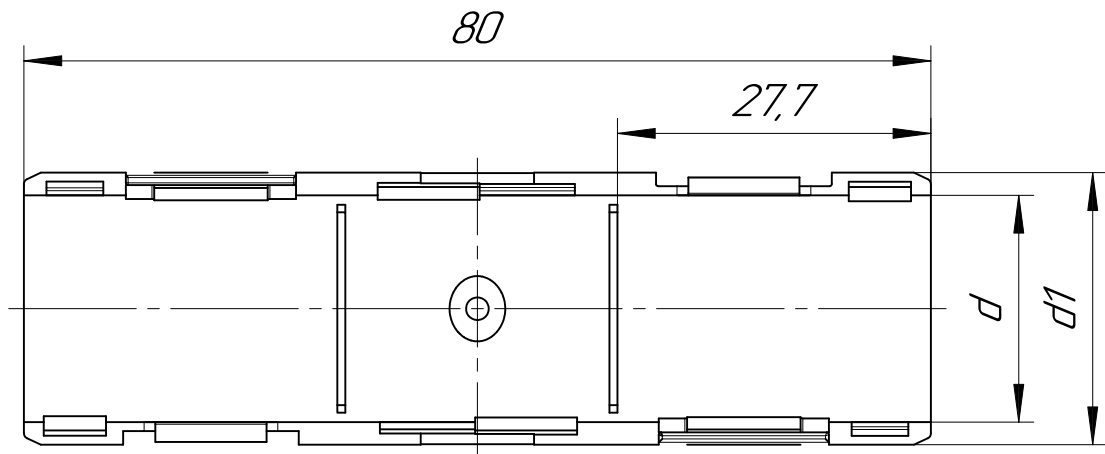

Муфта разборная белая Промрукав

Диаметр	Размеры		Количество в упаковке/транспортной коробке	Артикул
	d	d1		
Ø16	16	20	100 шт/1200 мм уп/кор	PR13.04.17
Ø20	20	24	70 шт/840 мм уп/кор	PR13.04.18
Ø25	25	29	40 шт/640 мм уп/кор	PR13.04.19
Ø25	32	36	36 шт/360 мм уп/кор	PR13.04.20