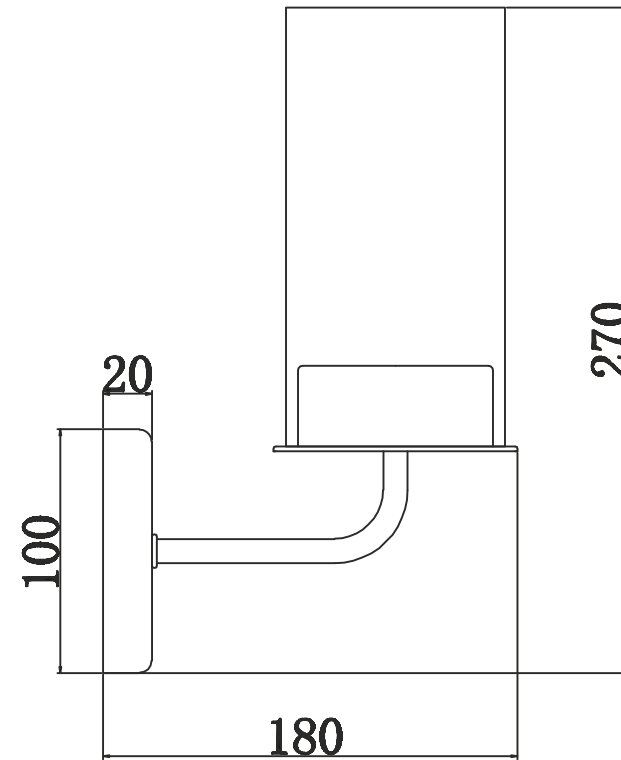

Рис. 1

Руководство по эксплуатации (паспорт)
светильник настенный

VL1924W01 Licia

Руководство по эксплуатации (паспорт) светильник настенный VL1924W01 Licia

Настоящее руководство по эксплуатации предназначено для ознакомления с принципом работы, техническими характеристиками, его сборке, подключению, эксплуатации, транспортировке, хранению и утилизации.

Информация о видах опасных воздействий Изделие не содержит опасных и вредных для здоровья человека веществ, которые могут выделяться в процессе эксплуатации в течение срока службы изделия при соблюдении правил его эксплуатации.

ПРЕДОСТЕРЕЖЕНИЕ: ПЕРЕМЕННОЕ НАПРЯЖЕНИЕ 220В ОПАСНО ДЛЯ ЖИЗНИ!

ОБЩИЕ СВЕДЕНИЯ

Светильник предназначен для общего освещения помещений.

Светильник соответствует требованиям ТР ТС 004/2011 «О безопасности низковольтного оборудования», ТР ТС 020/2011 "Электромагнитная совместимость технических средств". Товар сертифицирован.

ТЕХНИЧЕСКИЕ ХАРАКТЕРИСТИКИ

Напряжение питания (переменное)/Supply voltage (AC), V	220 - 240
Частота сети/Network frequency, Hz	50
Мощность светильника/Lamp power, W	40
Количество уровней яркости/Number of brightness levels, шт./pcs	1
Цветовая температура/Color temperature, K	4000
Степень защиты изделия/The degree of protection, IP	20
Тип подключения светильника/Lamp connection type	Клеммная колодка /Terminal block
Материал изделия/Product material	металл/metal
Относительная влажность/Relative humidity, %, не более/not more	80
Температура эксплуатации/Operating temperature	+5..+40°C
Габаритные размеры/Overall dimensions, мм/mm	W100 L180 H270
Высота/Height, мм/mm (min-max)	270
Срок службы светильника/Lamp service life, лет/years	5

КОМПЛЕКТНОСТЬ

В комплект поставки входит:

Светильник, шт.....	1
Упаковка, комплект.....	1
Руководство по эксплуатации (Паспорт), экз.....	1

ЭКСПЛУАТАЦИЯ

Меры безопасности

Внимание! Все работы по сборке и установке светильника должны осуществляться при отключенном питании сети!

- Запрещается пользоваться светильником в местах повышенной влажности (ванные комнаты и др.).
- Для чистки светильника необходимо использовать мягкую сухую ткань.
- Не используйте для чистки светильника химически активные и агрессивные чистящие средства.

СБОРКА, ПОДКЛЮЧЕНИЕ И УСТАНОВКА СВЕТИЛЬНИКА

В комплект поставки светильника включены крепежные элементы. Последовательность сборки и монтажа светильника, а также подключение к сети 220В, показана в рис. №1.

ОБСЛУЖИВАНИЕ

В качестве источников света в светильнике установлены светоизлучающие диоды, не требующие замены.

ТРАНСПОРТИРОВКА И ХРАНЕНИЕ

Транспортировка и хранение изделия должны производиться в упаковке с соблюдением мер предосторожности от механических повреждений и воздействия атмосферных осадков.

УТИЛИЗАЦИЯ

Изделие необходимо утилизировать согласно требованиям законодательства территории реализации.

ГАРАНТИЙНЫЕ ОБЯЗАТЕЛЬСТВА

- Гарантийный срок эксплуатации светильника составляет 12 месяцев со дня продажи, при условии соблюдения условий эксплуатации, изложенных в данном руководстве.
- Возврат/обмен светильника осуществляется у розничного продавца, реализовавшего товар потребителю, в сроки и по основаниям, установленным законодательством о защите прав потребителей.
- Возврат/обмен светильника осуществляется без механических повреждений и при полной комплектации.

ВОЗМОЖНЫЕ НЕИСПРАВНОСТИ И СПОСОБЫ ИХ УСТРАНЕНИЯ

Внимание! Все работы связанные, с устранением возможных неисправностей изделия, должны осуществляться при отключенном питании сети!