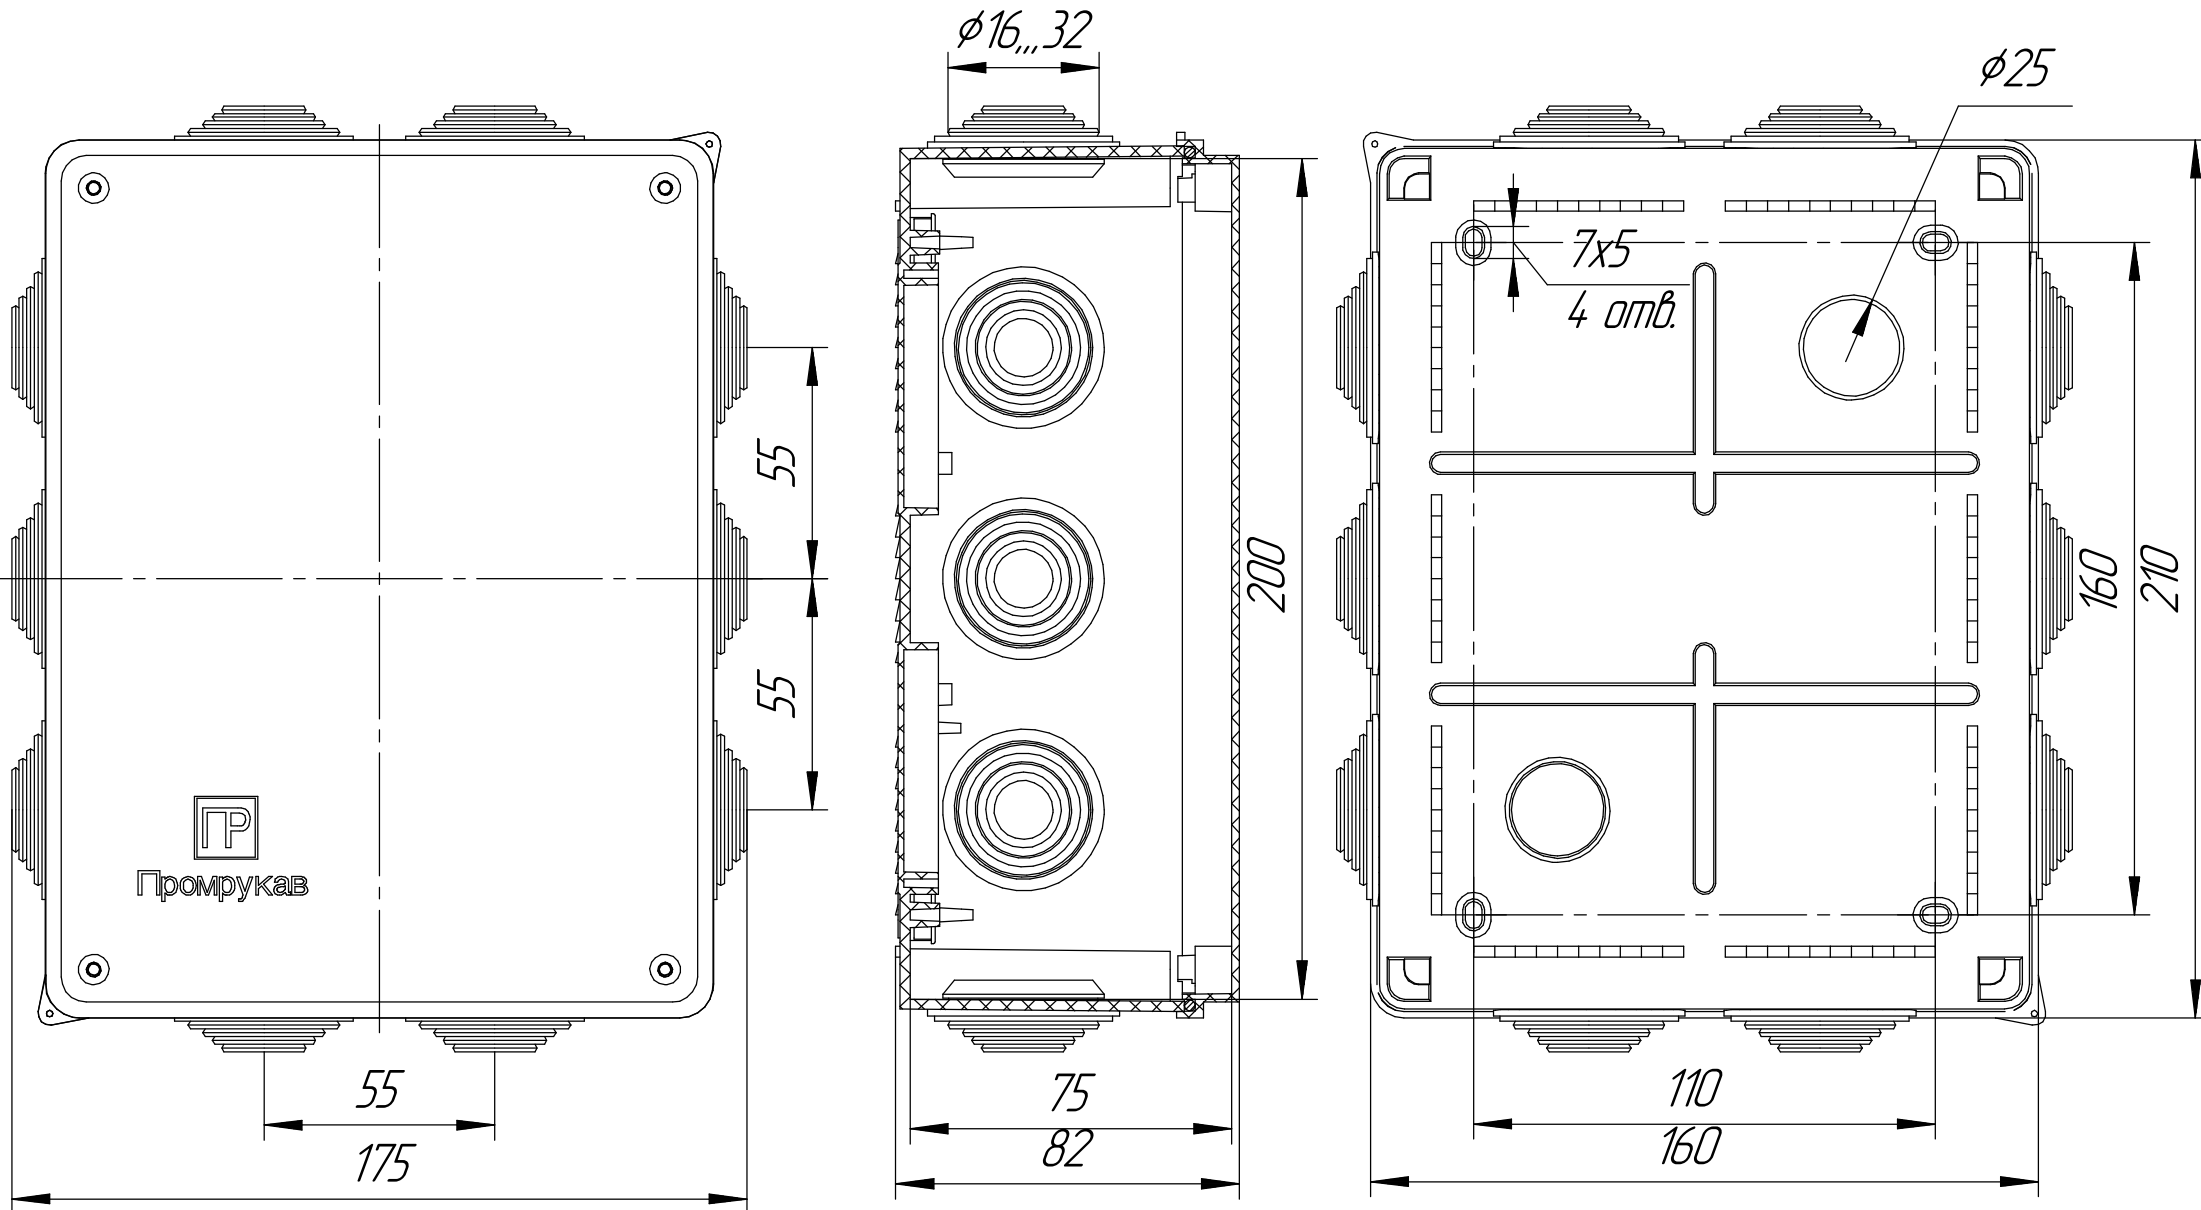

Промрукав

Русский производитель электрики

Коробка распределительная 40-0320 для о/п безгалогенная (HF) 200x150x75