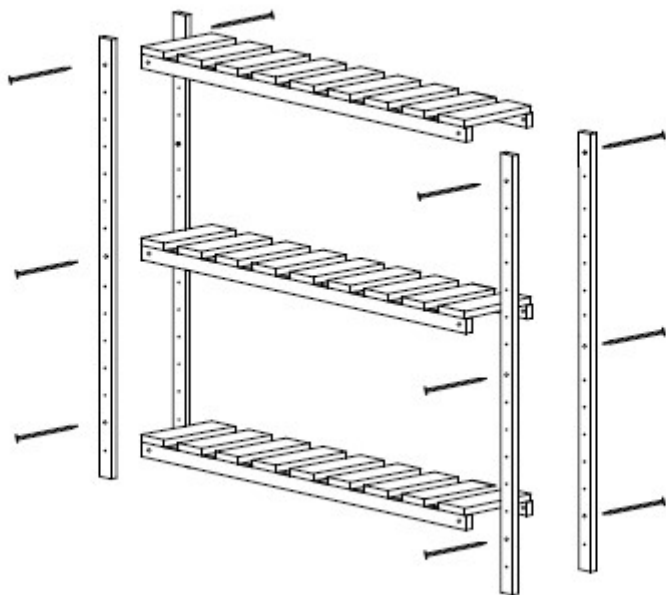

Стеллаж из дерева (ВхШхГ, мм):  
996х996х300 мм.  
3 полки. Нагрузка на полку до 10 кг.

Стойка 996 мм. - 4 шт.  
Полка 996х280 мм - 3 шт.  
Укосина 1010 мм. - 1 шт.  
Винт 4х30 мм. - 12 шт.  
Винт 4х25 мм. - 2 шт.

1

При помощи винтов 4х30 мм.  
установите полки на нужную высоту

2

При помощи винтов 4х25 мм. установите укосину.