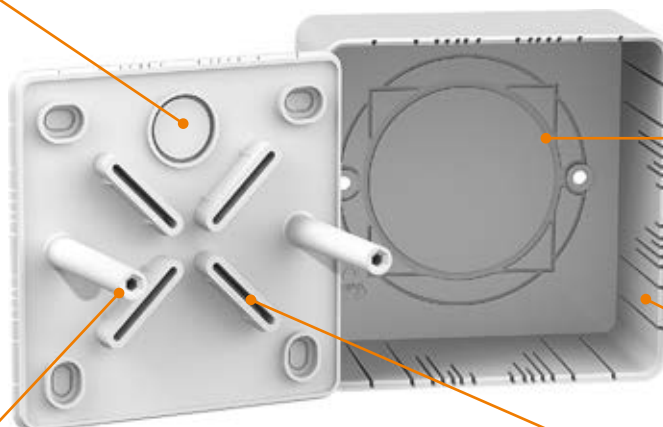

## Особенности универсальных коробок для кабельного канала

### Установочная коробка 40-0460

Выламываемое отверстие позволяет подводить кабель или провод со стороны стены

Коробка позволяет осуществить монтаж электрических розеток, выключателей  $\varnothing 51$  мм,  $\varnothing 64$  мм и сечением 48x48 мм

Специальные насечки помогают вырезать отверстия под различные сечения кабельного канала

Рёбра для крепления клемм

Внутреннее межвинтовое расстояние в 60 мм позволяет устанавливать в коробку большой ассортимент изделий