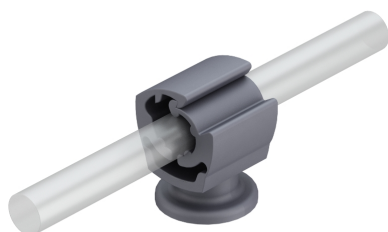

Универсальный держатель проводников Rd 8 -10

• с внутренней резьбой M8 или сквозным отверстием $\varnothing 7$ мм; • устойчивый к воздействию атмосферных влияний и температуры от -35°C до $+90^{\circ}\text{C}$.

Тип	Посадка, мм	Монтажная высота, мм	Упаковка, шт.	Вес, кг/100 шт.	Арт. №
177 20 M8	Rd 8-10	20	20	1,050	5207444
177 30 M8	Rd 8-10	30	20	1,200	5207460
177 55 M8	Rd 8-10	55	20	1,450	5207487

Размеры