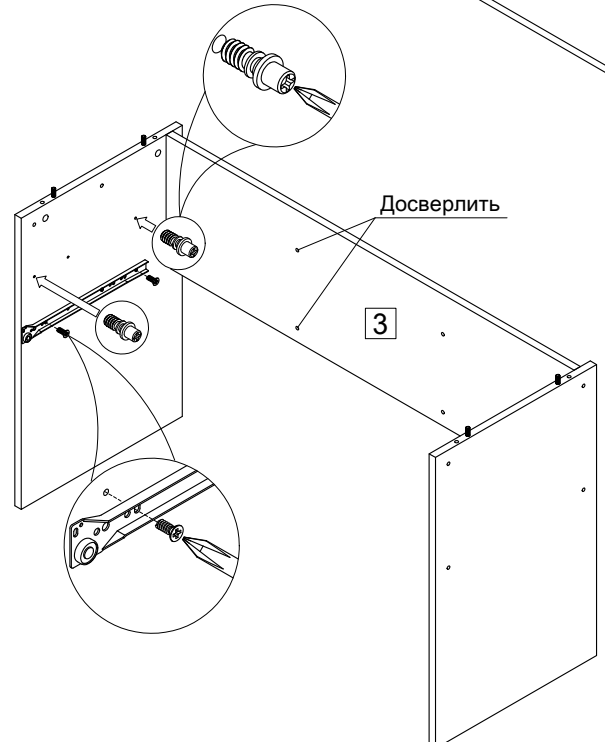

ВНИМАНИЕ!

При сборке изделия
не прилагайте
больших усилий,
чтобы не пробить
щит шкантом!

Досверлить