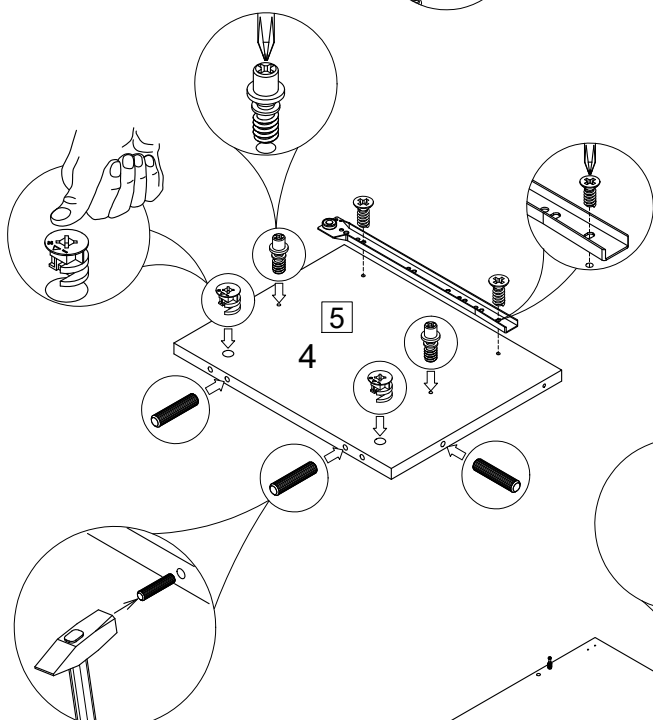

*Перед сборкой обязательно изучите настоящую инструкцию

*Сборку производить на твердой и ровной поверхности

	Подпятник с гвоздем	Заглушка	Саморез 7x60	Евровинт 7x60	Заглушка к евровинту	Ключ	Стяжка эксцентриковая	Шкант 8x35	Заглушка кабельная	Ш1 Шуруп 3x20	Винт 6,3x11	Винт М4x22-шт.	Ручка	Штанг. стяжки Filter	Направляющие	Саморез 3,9x16
Уп.400 746	4 шт	4 шт	4 шт	4 шт	1 шт	4 шт	4 шт	-	-	-	-	-	-	-	-	-
Уп.400 747	4 шт	4 шт	4 шт	4 шт	1 шт	4 шт	4 шт	-	-	-	-	-	-	-	-	-
Уп.402 659	4 шт	4 шт	4 шт	-	1 шт	4 шт	4 шт	-	-	-	-	-	-	-	-	-
Уп.402 660	4 шт	4 шт	4 шт	-	1 шт	4 шт	4 шт	-	-	-	-	-	-	-	-	-
Уп.402 661	4 шт	4 шт	4 шт	-	1 шт	4 шт	4 шт	1 шт	-	-	-	-	-	-	-	-
Уп.400 748	4 шт	4 шт	4 шт	-	1 шт	4 шт	4 шт	1 шт	-	-	-	-	-	-	-	-
Уп.400 749	4 шт	4 шт	4 шт	-	1 шт	4 шт	4 шт	1 шт	-	-	-	-	-	-	-	-
Уп.402 662	4 шт	4 шт	4 шт	-	1 шт	4 шт	4 шт	1 шт	-	-	-	-	-	-	-	-
Уп.402 663	4 шт	4 шт	4 шт	-	1 шт	4 шт	4 шт	1 шт	-	-	-	-	-	-	-	-
Уп.400 744	-	4 шт	1 шт	1 шт	1 шт	2 шт	3 шт	-	4 шт	4 шт	1 компл.	4 шт	1 компл.	-	-	-
Уп.400 995	6 шт	7 шт	12 шт	12 шт	1 шт	4 шт	4 шт	-	-	4 шт	-	-	-	1 компл.	-	4 шт

ВНИМАНИЕ!

При сборке изделия
не прилагайте
больших усилий,
чтобы не пробить
щит шкантом!

Досверлить