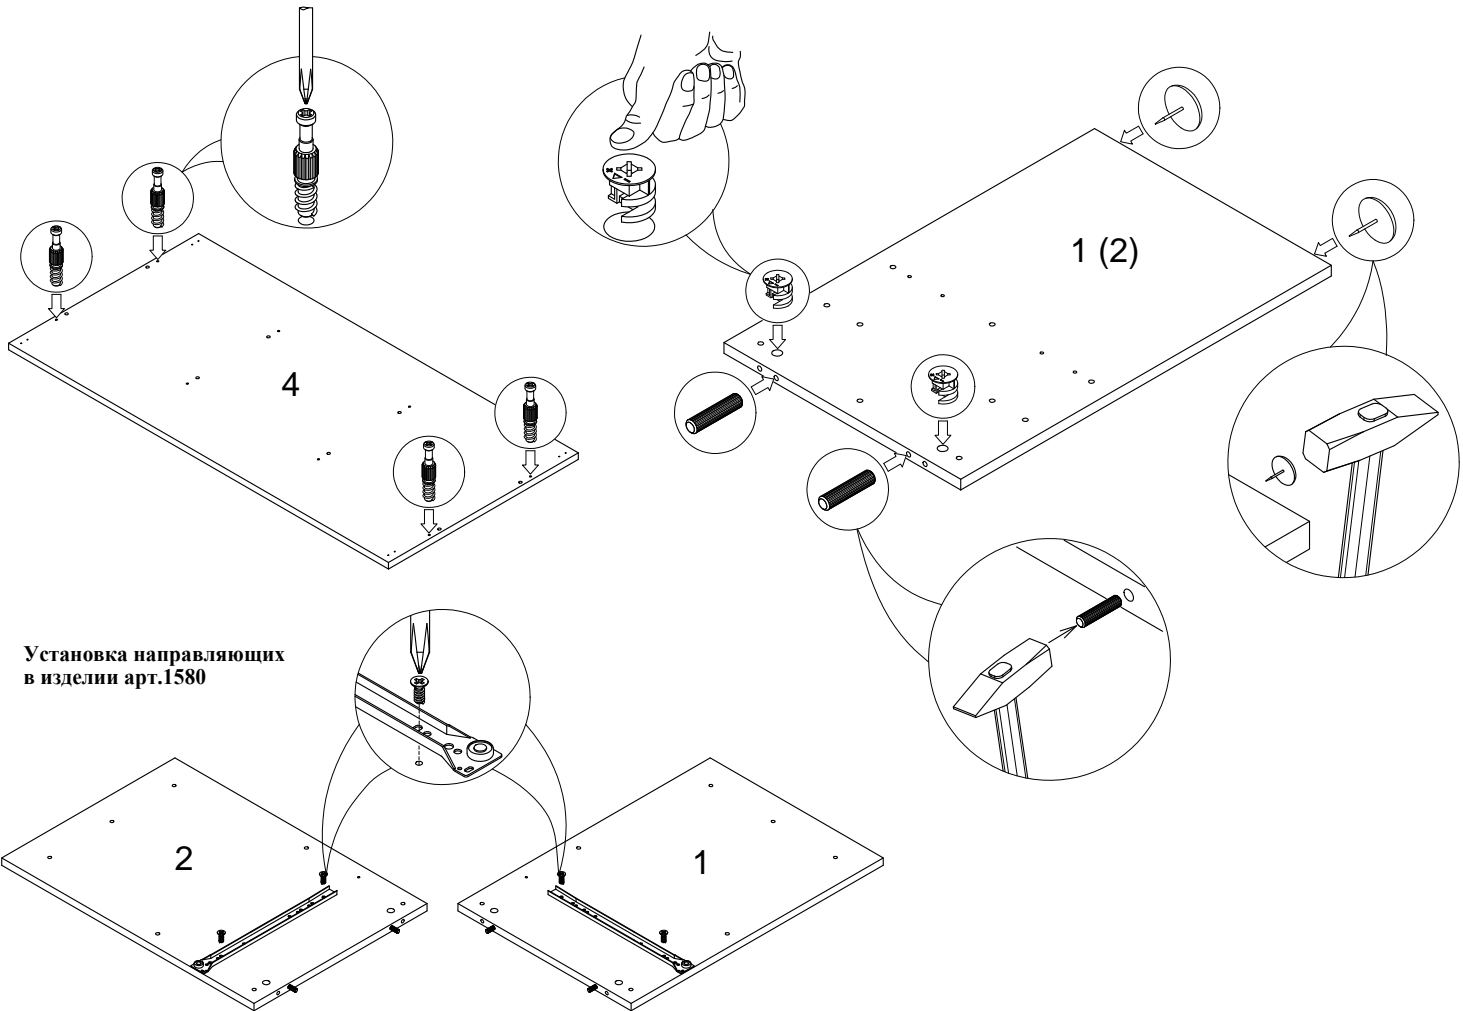

*Перед сборкой обязательно изучите настоящую инструкцию

*Сборку производить на твердой и ровной поверхности

	Подпятник с гвоздем	Заглушка	Саморез 7x60	Евровинт 7x60	Заглушка к евровинту	Ключ	Стяжка эксцентриковая	Шкант 8x35	Заглушка кабельная	Ш1 Шуруп 3x20	Винт 6,3x11	Винт М4x22-шт.	Ручка	Штанг. стяжки Filter	Направляющие	Саморез 3,9x16
Уп.400 746	4 шт	4 шт	4 шт	4 шт	1 шт	4 шт	4 шт	-	-	-	-	-	-	-	-	-
Уп.400 747	4 шт	4 шт	4 шт	4 шт	1 шт	4 шт	4 шт	-	-	-	-	-	-	-	-	-
Уп.402 659	4 шт	4 шт	4 шт	-	1 шт	4 шт	4 шт	-	-	-	-	-	-	-	-	-
Уп.402 660	4 шт	4 шт	4 шт	-	1 шт	4 шт	4 шт	-	-	-	-	-	-	-	-	-
Уп.402 661	4 шт	4 шт	4 шт	-	1 шт	4 шт	4 шт	1 шт	-	-	-	-	-	-	-	-
Уп.400 748	4 шт	4 шт	4 шт	-	1 шт	4 шт	4 шт	1 шт	-	-	-	-	-	-	-	-
Уп.400 749	4 шт	4 шт	4 шт	-	1 шт	4 шт	4 шт	1 шт	-	-	-	-	-	-	-	-
Уп.402 662	4 шт	4 шт	4 шт	-	1 шт	4 шт	4 шт	1 шт	-	-	-	-	-	-	-	-
Уп.402 663	4 шт	4 шт	4 шт	-	1 шт	4 шт	4 шт	1 шт	-	-	-	-	-	-	-	-
Уп.400 744	-	4 шт	1 шт	1 шт	1 шт	2 шт	3 шт	-	4 шт	4 шт	1 компл.	4 шт	1 компл.	-	-	-
Уп.400 995	6 шт	7 шт	12 шт	12 шт	1 шт	4 шт	4 шт	-	-	4 шт	-	-	-	1 компл.	-	4 шт

Поз.	Название	Кол.	Арт. деталей в изделиях											
			1201	1400	1401	1402	1403	1580	2362	2363	2364	2365	2367	
1	Стенка боковая	1	-	200003	200003	200004	200003	200101	200412	200412	200413	200412	200412	
2	Стенка боковая	1	-	200003	200003	200003	200004	200101	200412	200412	200412	200413	200412	
3	Щит передний	1	-	260004	260003	260004	260004	260035	260231	260232	260232	260232	260233	
4	Столешница	1	-	220004	220003	220006	220007	220062	220332	220333	220334	220335	220337	
5	Стенка боковая	1	200007	-	-	-	-	-	-	-	-	-	-	
6	Щит стационарный	1	210006	-	-	-	-	210100	-	-	-	-	-	
7	Передняя панель ящика	1	230036	-	-	-	-	-	-	-	-	-	-	
8	Днище ящика	1	240007	-	-	-	-	-	-	-	-	-	-	
9	Стенка боковая ящика	2	235025	-	-	-	-	-	-	-	-	-	-	
10	Стенка задняя ящика	1	235026	-	-	-	-	-	-	-	-	-	-	
11	Перегородка	1	-	-	-	-	-	200102	-	-	-	-	-	
12	Полка	1	-	-	-	-	-	210099	-	-	-	-	-	