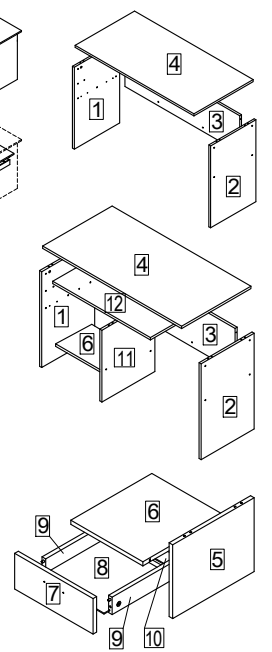

*Перед сборкой обязательно изучите настоящую инструкцию

*Сборку производить на твердой и ровной поверхности

	Подпятник с гвоздем	Заглушка	Саморез 7x60	Евровинт 7x60	Заглушка к евровинту	Ключ	Стяжка эксцентриковая	Шкант 8x35	Заглушка кабельная	Ш1 Шуруп 3x20	Винт 6,3x11	Винт М4x22-шт.	Ручка	Штанг. стяжки Filter	Направляющие	Саморез 3,9x16
Уп.400 746	4 шт	4 шт	4 шт	4 шт	1 шт	4 шт	4 шт	-	-	-	-	-	-	-	-	-
Уп.400 747	4 шт	4 шт	4 шт	4 шт	1 шт	4 шт	4 шт	-	-	-	-	-	-	-	-	-
Уп.402 659	4 шт	4 шт	4 шт	-	1 шт	4 шт	4 шт	-	-	-	-	-	-	-	-	-
Уп.402 660	4 шт	4 шт	4 шт	-	1 шт	4 шт	4 шт	-	-	-	-	-	-	-	-	-
Уп.402 661	4 шт	4 шт	4 шт	-	1 шт	4 шт	4 шт	1 шт	-	-	-	-	-	-	-	-
Уп.400 748	4 шт	4 шт	4 шт	-	1 шт	4 шт	4 шт	1 шт	-	-	-	-	-	-	-	-
Уп.400 749	4 шт	4 шт	4 шт	-	1 шт	4 шт	4 шт	1 шт	-	-	-	-	-	-	-	-
Уп.402 662	4 шт	4 шт	4 шт	-	1 шт	4 шт	4 шт	1 шт	-	-	-	-	-	-	-	-
Уп.402 663	4 шт	4 шт	4 шт	-	1 шт	4 шт	4 шт	1 шт	-	-	-	-	-	-	-	-
Уп.400 744	-	4 шт	1 шт	1 шт	1 шт	2 шт	3 шт	-	4 шт	4 шт	1 компл.	4 шт	1 компл.	-	-	-
Уп.400 995	6 шт	7 шт	12 шт	12 шт	1 шт	4 шт	4 шт	-	-	4 шт	-	-	-	1 компл.	-	4 шт

Поз.	Название	Кол.	Арт. деталей в изделиях											
			1201	1400	1401	1402	1403	1580	2362	2363	2364	2365	2367	
1	Стенка боковая	1	-	200003	200003	200004	200003	200101	200412	200412	200413	200412	200412	
2	Стенка боковая	1	-	200003	200003	200003	200004	200101	200412	200412	200412	200413	200412	
3	Щит передний	1	-	260004	260003	260004	260004	260035	260231	260232	260232	260232	260233	
4	Столешница	1	-	220004	220003	220006	220007	220062	220332	220333	220334	220335	220337	
5	Стенка боковая	1	200007	-	-	-	-	-	-	-	-	-	-	
6	Щит стационарный	1	210006	-	-	-	-	210100	-	-	-	-	-	
7	Передняя панель ящика	1	230036	-	-	-	-	-	-	-	-	-	-	
8	Днище ящика	1	240007	-	-	-	-	-	-	-	-	-	-	
9	Стенка боковая ящика	2	235025	-	-	-	-	-	-	-	-	-	-	
10	Стенка задняя ящика	1	235026	-	-	-	-	-	-	-	-	-	-	
11	Перегородка	1	-	-	-	-	-	200102	-	-	-	-	-	
12	Полка	1	-	-	-	-	-	210099	-	-	-	-	-	