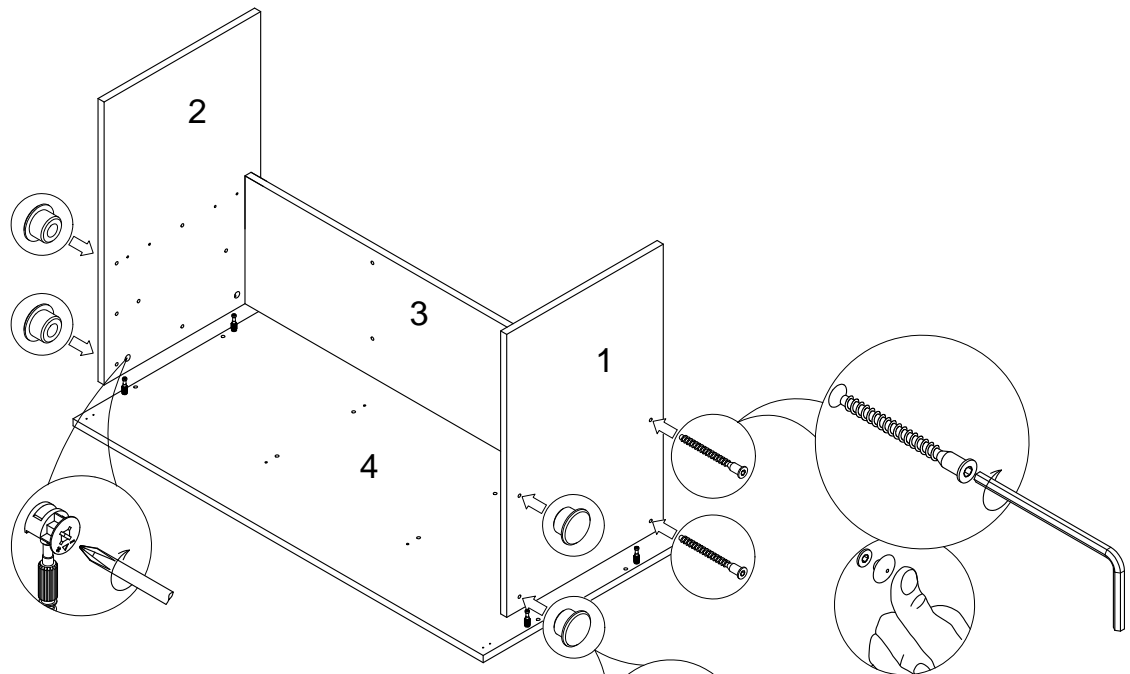

ВНИМАНИЕ!

При сборке изделия
не прилагайте
больших усилий,
чтобы не пробить
щит шкантом!

Досверлить