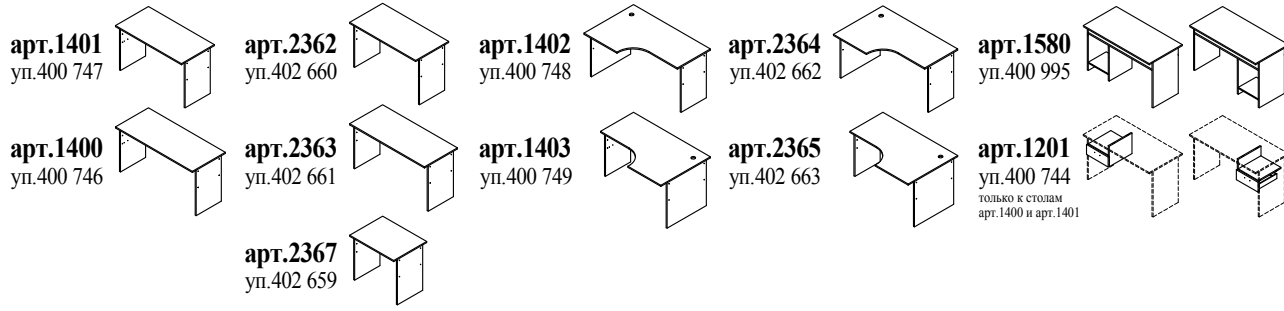

*Перед сборкой обязательно изучите настоящую инструкцию

*Сборку производить на твердой и ровной поверхности

	Подпятник с гвоздем	Заглушка	Саморез 7x60	Евровинт 7x60	Заглушка к евровинту	Ключ	Стяжка эксцентриковая	Шкант 8x35	Заглушка кабельная	Ш1 Шуруп 3x20	Винт 6,3x11	Винт М4x22-шт.	Ручка	Штанг. стяжки Filter	Направляющие	Саморез 3,9x16
Уп.400 746	4 шт	4 шт	4 шт	4 шт	1 шт	4 шт	4 шт	-	-	-	-	-	-	-	-	-
Уп.400 747	4 шт	4 шт	4 шт	4 шт	1 шт	4 шт	4 шт	-	-	-	-	-	-	-	-	-
Уп.402 659	4 шт	4 шт	4 шт	-	1 шт	4 шт	4 шт	-	-	-	-	-	-	-	-	-
Уп.402 660	4 шт	4 шт	4 шт	-	1 шт	4 шт	4 шт	-	-	-	-	-	-	-	-	-
Уп.402 661	4 шт	4 шт	4 шт	-	1 шт	4 шт	4 шт	1 шт	-	-	-	-	-	-	-	-
Уп.400 748	4 шт	4 шт	4 шт	-	1 шт	4 шт	4 шт	1 шт	-	-	-	-	-	-	-	-
Уп.400 749	4 шт	4 шт	4 шт	-	1 шт	4 шт	4 шт	1 шт	-	-	-	-	-	-	-	-
Уп.402 662	4 шт	4 шт	4 шт	-	1 шт	4 шт	4 шт	1 шт	-	-	-	-	-	-	-	-
Уп.402 663	4 шт	4 шт	4 шт	-	1 шт	4 шт	4 шт	1 шт	-	-	-	-	-	-	-	-
Уп.400 744	-	4 шт	1 шт	1 шт	1 шт	2 шт	3 шт	-	4 шт	4 шт	1 компл.	4 шт	1 компл.	-	-	-
Уп.400 995	6 шт	7 шт	12 шт	12 шт	1 шт	4 шт	4 шт	-	-	4 шт	-	-	-	1 компл.	-	4 шт

Поз.	Название	Кол.	Арт. деталей в изделиях											
			1201	1400	1401	1402	1403	1580	2362	2363	2364	2365	2367	
1	Стенка боковая	1	-	200003	200003	200004	200003	200101	200412	200412	200413	200412	200412	
2	Стенка боковая	1	-	200003	200003	200003	200004	200101	200412	200412	200412	200413	200412	
3	Щит передний	1	-	260004	260003	260004	260004	260035	260231	260232	260232	260232	260233	
4	Столешница	1	-	220004	220003	220006	220007	220062	220332	220333	220334	220335	220337	
5	Стенка боковая	1	200007	-	-	-	-	-	-	-	-	-	-	
6	Щит стационарный	1	210006	-	-	-	-	210100	-	-	-	-	-	
7	Передняя панель ящика	1	230036	-	-	-	-	-	-	-	-	-	-	
8	Днище ящика	1	240007	-	-	-	-	-	-	-	-	-	-	
9	Стенка боковая ящика	2	235025	-	-	-	-	-	-	-	-	-	-	
10	Стенка задняя ящика	1	235026	-	-	-	-	-	-	-	-	-	-	
11	Перегородка	1	-	-	-	-	-	200102	-	-	-	-	-	
12	Полка	1	-	-	-	-	-	210099	-	-	-	-	-	