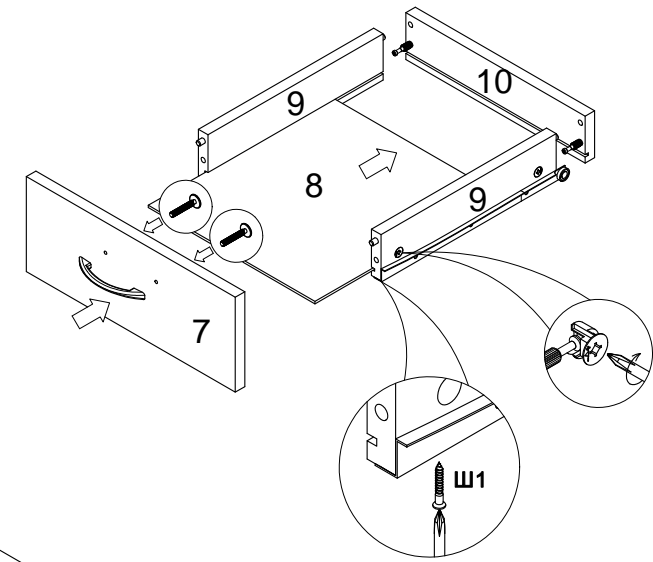

ВНИМАНИЕ!

При сборке изделия
не прилагайте
больших усилий,
чтобы не пробить
щит шкантом!

Досверлить