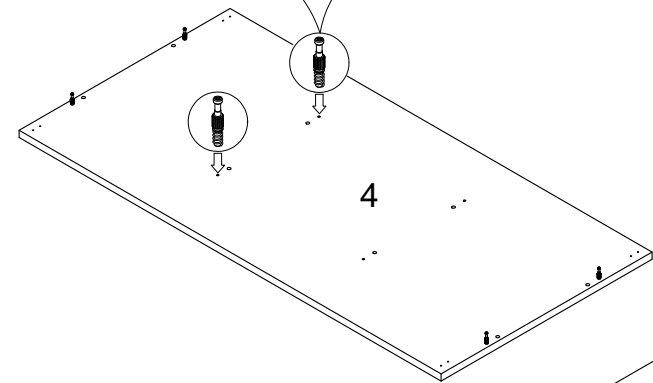

ВНИМАНИЕ!

При сборке изделия
не прилагайте
больших усилий,
чтобы не пробить
щит шкантом!

Досверлить