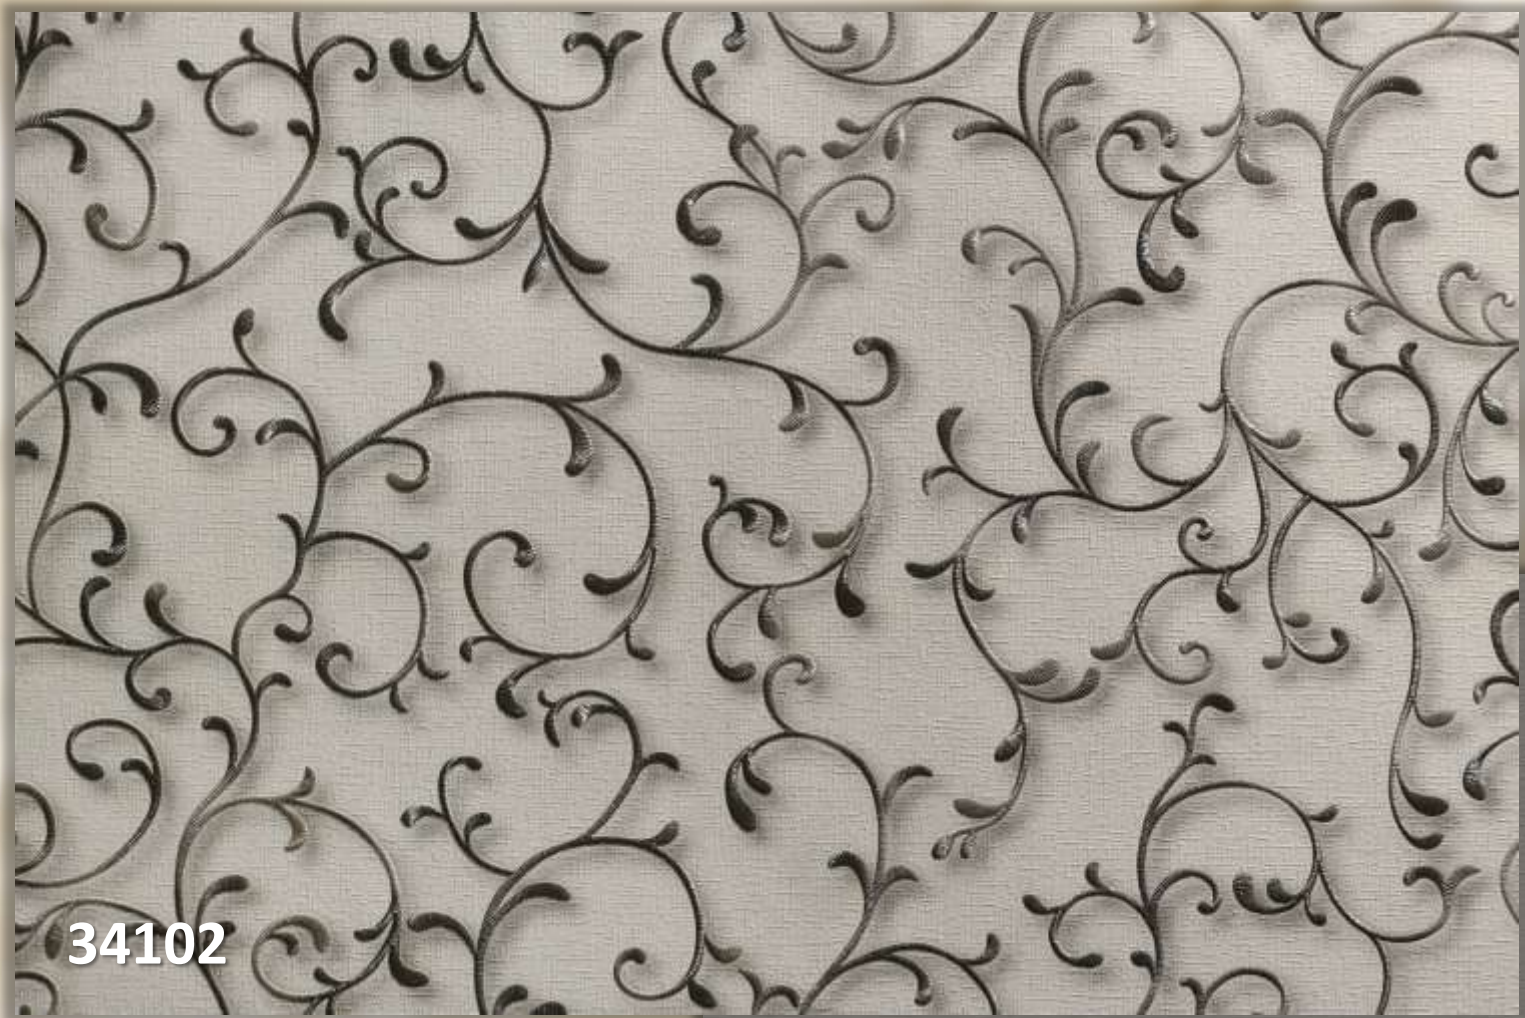

## SONET

**34101/34201**

*Абстрактный дизайн из классических завитков, плавные линии, сдержанные тона.*

**34100**

**34200**

Внимание! Реальный цвет артикула может немного отличаться от изображенного в презентации из-за особенностей воспроизведения цвета на Вашем мониторе.

**34101**

**34201**

**34102/34202**

*Текстура вышивки на фоне, имитирующей ткань, подчеркнута блеском.*

**34102**

**34202**

**34103**

**34203**

Внимание! Реальный цвет артикула может немного отличаться от изображенного в презентации из-за особенностей воспроизведения цвета на Вашем мониторе.

34103/34203

*Плавные переходы цвета и тени создают ощущение объёма и струящихся завитков.*