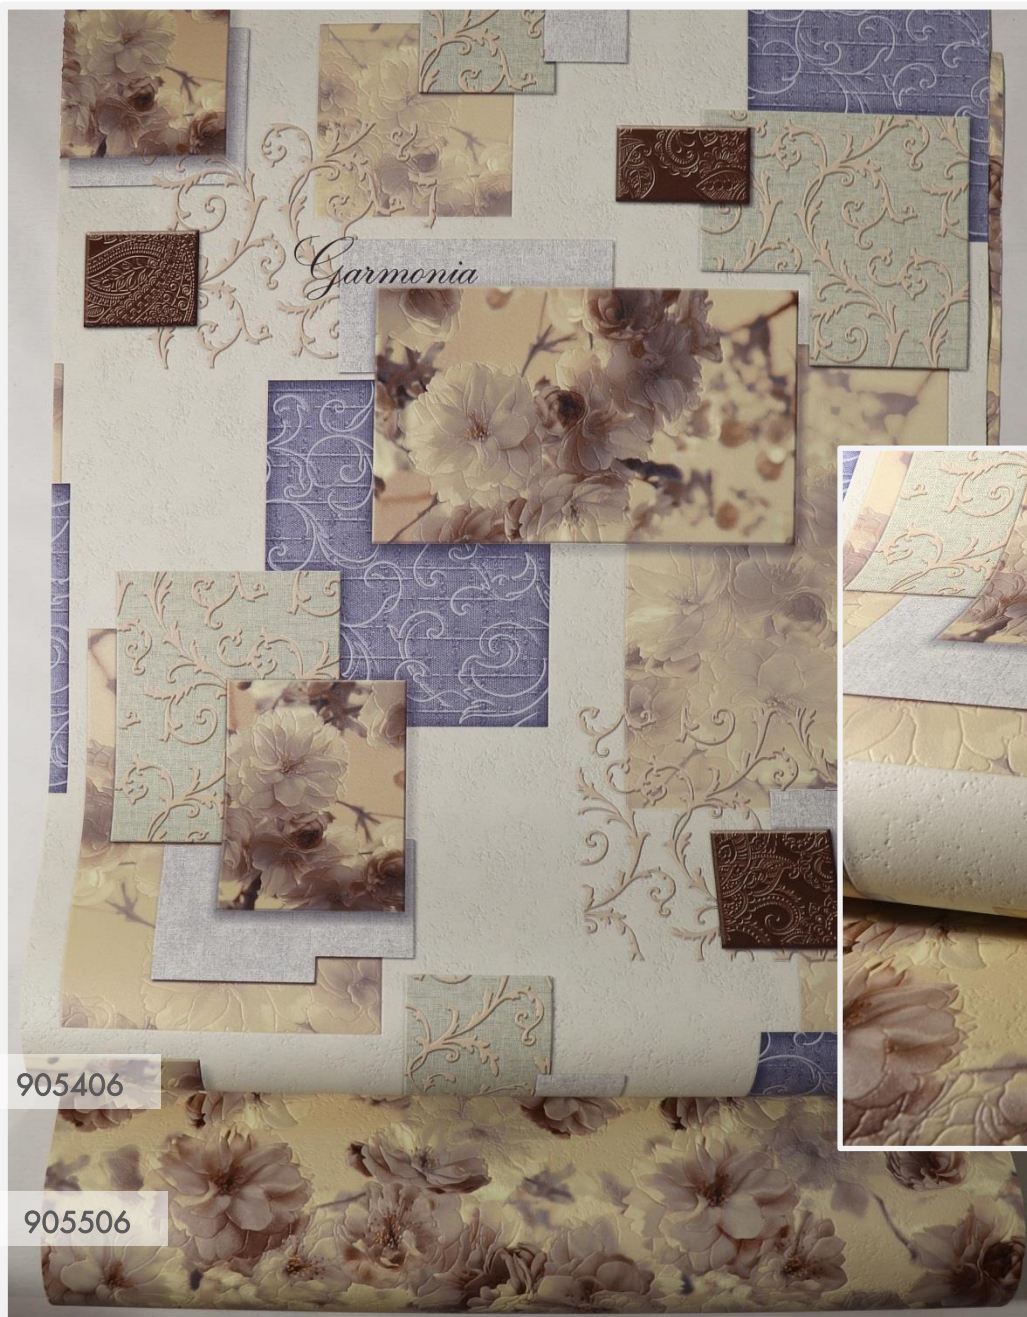

Серо-зеленый, темный каштан, лазурно-синий и светлая карамель.