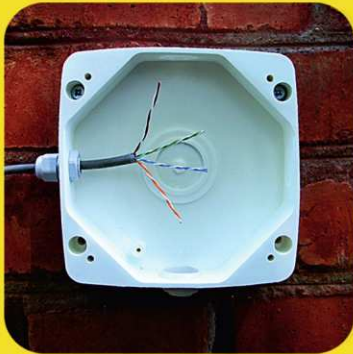

Саморез
(креп. к стене)
4/60 шт.

Саморез
(креп. крышки)
4/40 шт.

Саморез
(креп. камеры)
3,9/16 шт.

Дюбель
распорный
6/35 шт.

МОНТАЖ

1

Выберите способ ввода кабеля в коробку.

2