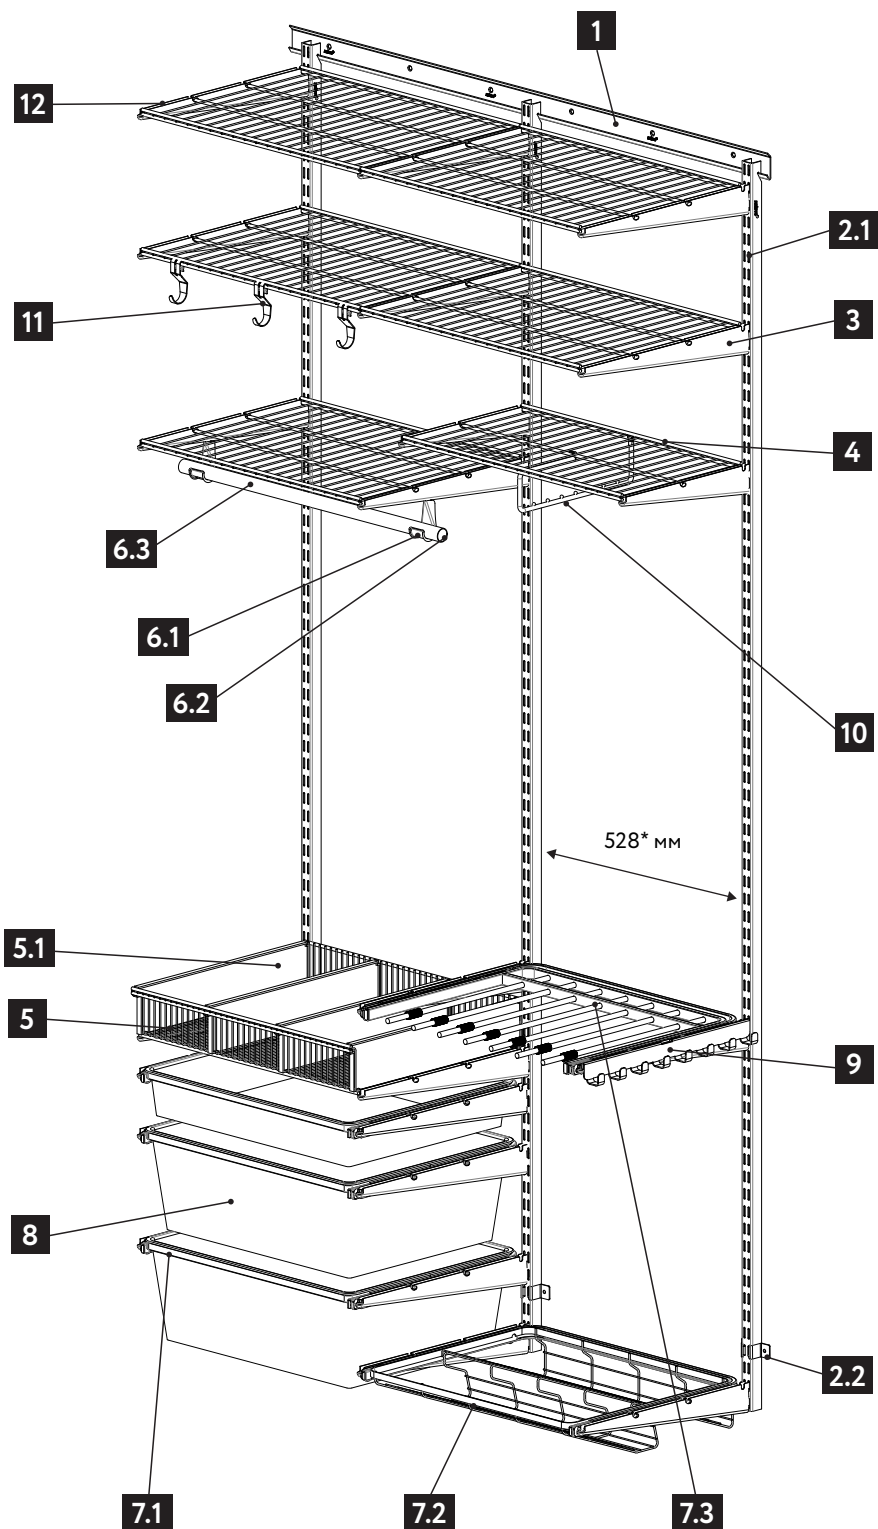

# ARISTO®

aluminium  
profile system

ЦВЕТ:

БЕЛЫЙ  
ЧЕРНЫЙ  
МЕТАЛЛИК

ГЛУБИНА СИСТЕМЫ:

360 мм  
460 мм

\*878 мм для полки проволочной, L=900

## Как подобрать элементы гардеробной системы