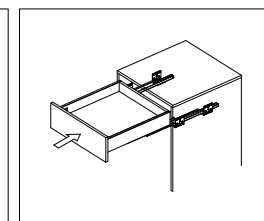

Установка выдвижного ящика

Демонтаж ящика