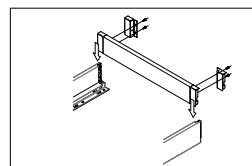

Монтаж выдвижного ящика