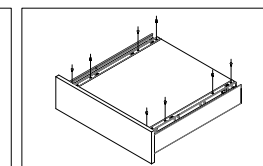

Монтаж выдвижного ящика