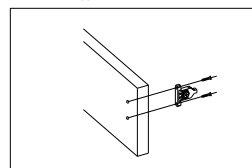

Демонтаж фронтальной панели