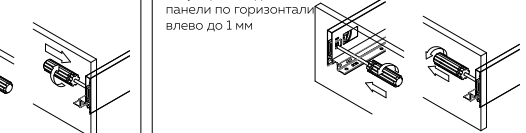

Инструкция по установке

Особые характеристики

- Длина: 300, 350, 400, 450, 500, 550 мм
- Высота боковой панели 88 мм
- Сверх тихие направляющие скрытого монтажа.
- Максимальная нагрузка: 40 кг.
- Превосходные стабилизаторы обеспечивают плавное и тихое движение ящика
- Упрощенная система монтажа и демонтажа.
- Встроенная система амортизаторов не требует до настройки и гарантирует плавность системы выдвижения.

Базовая длина	Внутренняя полезная длина	Минимально необходимая глубина	Минимально необходимая высота
300 mm	274 mm	300 mm	110 mm
350 mm	324 mm	350 mm	110 mm
400 mm	374 mm	400 mm	110 mm
450 mm	424 mm	450 mm	110 mm
500 mm	474 mm	500 mm	110 mm
550 mm	524 mm	550 mm	110 mm

1. Направляющие (2 штуки - левая / правая) длина:

2. Боковые стенки (2 штуки - левая/правая) длина:

3. Коннекторы-крепежи для задней стенки

4. Коннекторы-крепежи для лицевой панели

2 штуки - левая/правая

Технология каркаса - размерная сетка для дна и задней стенки (для панели толщиной в 16мм).

1. Как определить размер панели дна:
  - а. Ширина панели = внутренняя ширина ящика - 75 +/- 0,5 мм
  - б. Длина панели = длина направляющей - 10 мм
2. Как определить размер задней панели ящика:
  - а. Ширина панели = внутренняя ширина ящика - 87 +/- 0,5 мм
  - б. Высота панели = 68 мм

Установка Направляющих (мм)

Базовая длина: 300 / 350 / 400 / 450 / 500 / 550

Схема расположения отверстий для монтажа:

Монтаж фронтальной панели

Демонтаж фронтальной панели

Регулировка фронтальной панели по горизонтали влево до 1 мм

Монтаж выдвижного ящика

Установка выдвижного ящика

Демонтаж ящика

Пре имуществу доводчика

АО «ТПК «МАГАМАКС»
Москва, ул. Привольная, д. 70,
тел.: 8 (800) 700-68-51
e-mail: metal@magax.ru
сайт: www.magamax.ru