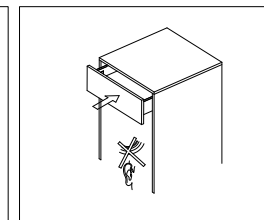

Пре имуществу доводчика