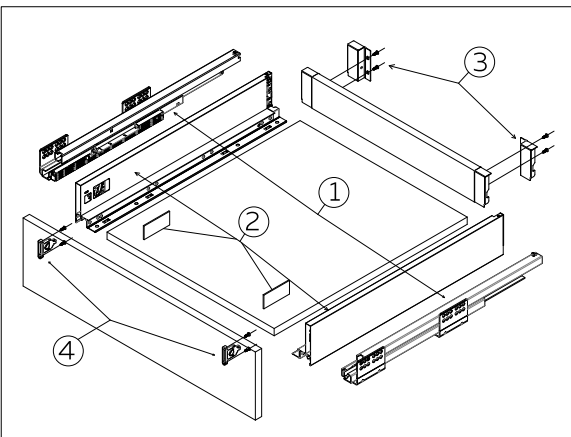

Инструкция по установке

Особые характеристики

- Длина: 300, 350, 400, 450, 500, 550 мм
- Высота боковой панели 88 мм
- Сверх тихие направляющие скрытого монтажа.
- Максимальная нагрузка: 40 кг.
- Превосходные стабилизаторы обеспечивают плавное и тихое движение ящика
- Упрощенная система монтажа и демонтажа.
- Встроенная система амортизаторов не требует до настройки и гарантирует плавность системы выдвижения.

Базовая длина	Внутренняя полезная длина	Минимально необходимая глубина	Минимально необходимая высота
300 mm	274 mm	300 mm	110 mm
350 mm	324 mm	350 mm	110 mm
400 mm	374 mm	400 mm	110 mm
450 mm	424 mm	450 mm	110 mm
500 mm	474 mm	500 mm	110 mm
550 mm	524 mm	550 mm	110 mm

1. Направляющие (2 штуки - левая / правая) длина:

2. Боковые стенки (2 штуки - левая/правая) длина:

3. Коннекторы-крепежи для задней стенки

4. Коннекторы-крепежи для лицевой панели

2 штуки - левая/правая

Технология каркаса - размерная сетка для дна и задней стенки (для панели толщиной в 16мм).