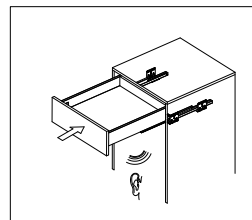

Пре имуществу доводчика