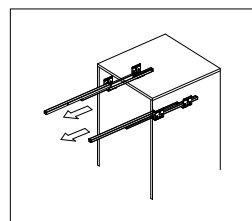

Установка выдвижного ящика

Демонтаж ящика