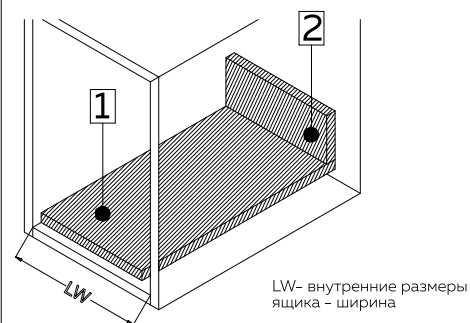

1. Как определить размер панели дна:
  - а. Ширина панели = внутренняя ширина ящика - 75 +/- 0,5 мм
  - б. Длина панели = длина направляющей - 10 мм
2. Как определить размер задней панели ящика:
  - а. Ширина панели = внутренняя ширина ящика - 87 +/- 0,5 мм
  - б. Высота панели = 68 мм

Установка Направляющих (мм)