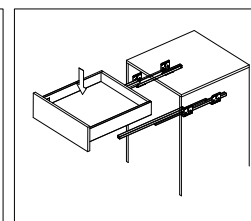

Установка выдвижного ящика

Демонтаж ящика