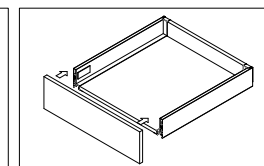

Монтаж выдвижного ящика