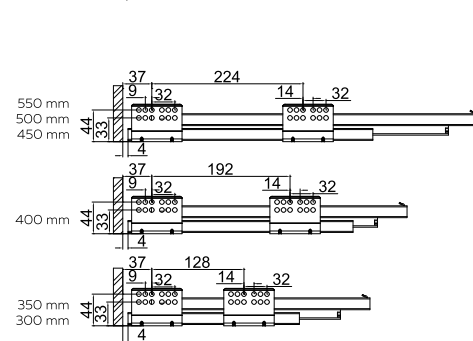

Инструкция по установке

Особые характеристики

- Длина: 300, 350, 400, 450, 500, 550 мм
- Высота боковой панели 88 мм
- Сверх тихие направляющие скрытого монтажа.
- Максимальная нагрузка: 40 кг.
- Превосходные стабилизаторы обеспечивают плавное и тихое движение ящика
- Упрощенная система монтажа и демонтажа.
- Встроенная система амортизаторов не требует до настройки и гарантирует плавность системы выдвижения.

Базовая длина	Внутренняя полезная длина	Минимально необходимая глубина	Минимально необходимая высота
300 mm	274 mm	300 mm	110 mm
350 mm	324 mm	350 mm	110 mm
400 mm	374 mm	400 mm	110 mm
450 mm	424 mm	450 mm	110 mm
500 mm	474 mm	500 mm	110 mm
550 mm	524 mm	550 mm	110 mm

1. Направляющие (2 штуки - левая / правая) длина:

2. Боковые стенки (2 штуки - левая/правая) длина:

3. Коннекторы-крепежи для задней стенки

4. Коннекторы-крепежи для лицевой панели

2 штуки - левая/правая

Технология каркаса - размерная сетка для дна и задней стенки (для панели толщиной в 16мм).

1. Как определить размер панели дна:
  - а. Ширина панели = внутренняя ширина ящика - 75 +/- 0,5 мм
  - б. Длина панели = длина направляющей - 10 мм
2. Как определить размер задней панели ящика:
  - а. Ширина панели = внутренняя ширина ящика - 87 +/- 0,5 мм
  - б. Высота панели = 68 мм

Установка Направляющих (мм)

Базовая длина: 300 / 350 / 400 / 450 / 500 / 550

Схема расположения отверстий для монтажа:

Монтаж фронтальной панели

Демонтаж фронтальной панели

Регулировка фронтальной панели по горизонтали влево до 1 мм

Монтаж выдвижного ящика

Установка выдвижного ящика

Демонтаж ящика

Пре имуществу доводчика

АО «ТПК «МАГАМАКС»
Москва, ул. Привольная, д. 70,
тел.: 8 (800) 700-68-51
e-mail: metal@magax.ru
сайт: www.magamax.ru