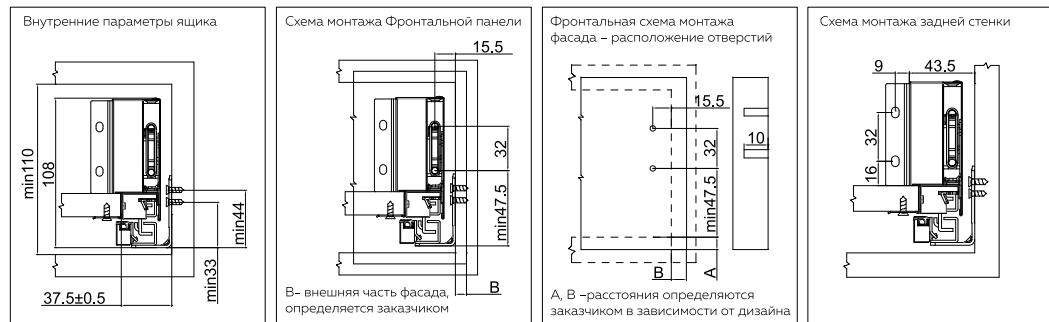

Базовая длина: 300 / 350 / 400 / 450 / 500 / 550

Схема расположения отверстий для монтажа:

Монтаж фронтальной панели

Демонтаж фронтальной панели

Регулировка фронтальной панели по горизонтали влево до 1 мм