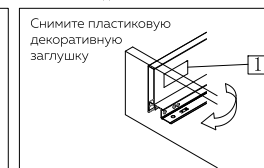

Регулировка фронтальной панели по горизонтали влево до 1 мм