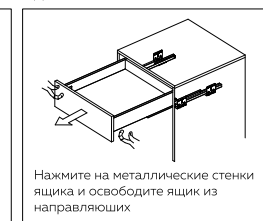

Инструкция по установке

Особые характеристики

- Длина: 300, 350, 400, 450, 500, 550 мм
- Высота боковой панели 88 мм
- Сверх тихие направляющие скрытого монтажа.
- Максимальная нагрузка: 40 кг.
- Превосходные стабилизаторы обеспечивают плавное и тихое движение ящика
- Упрощенная система монтажа и демонтажа.
- Встроенная система амортизаторов не требует до настройки и гарантирует плавность системы выдвижения.

Базовая длина	Внутренняя полезная длина	Минимально необходимая глубина	Минимально необходимая высота
300 mm	274 mm	300 mm	110 mm
350 mm	324 mm	350 mm	110 mm
400 mm	374 mm	400 mm	110 mm
450 mm	424 mm	450 mm	110 mm
500 mm	474 mm	500 mm	110 mm
550 mm	524 mm	550 mm	110 mm

1. Направляющие (2 штуки - левая / правая) длина:

2. Боковые стенки (2 штуки - левая/правая) длина:

3. Коннекторы-крепежи для задней стенки

4. Коннекторы-крепежи для лицевой панели

2 штуки - левая/правая

Технология каркаса - размерная сетка для дна и задней стенки (для панели толщиной в 16мм).

1. Как определить размер панели дна:
  - а. Ширина панели = внутренняя ширина ящика - 75 +/- 0,5 мм
  - б. Длина панели = длина направляющей - 10 мм
2. Как определить размер задней панели ящика:
  - а. Ширина панели = внутренняя ширина ящика - 87 +/- 0,5 мм
  - б. Высота панели = 68 мм

Установка Направляющих (мм)

Базовая длина: 300 / 350 / 400 / 450 / 500 / 550

Схема расположения отверстий для монтажа:

Монтаж фронтальной панели

Демонтаж фронтальной панели

Регулировка фронтальной панели по горизонтали влево до 1 мм

Монтаж выдвижного ящика

Установка выдвижного ящика

Демонтаж ящика

Пре имуществу доводчика

АО «ТПК «МАГАМАКС»
Москва, ул. Привольная, д. 70,
тел.: 8 (800) 700-68-51
e-mail: metal@magax.ru
сайт: www.magamax.ru