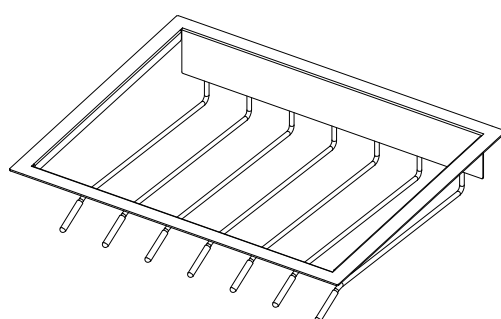

№	Детали	Кол-во
①	Заглушка для направляющих	2
②	Левая направляющая	1
③	Алюминиевая рама	1
④	Правая направляющая	1

Левая и правая сторона алюминиевой рамы могут быть +10 мм с каждой стороны (+20 мм в сумме)

Возможная фурнитура для алюминиевой рамы

Корзина с крупной сеткой

Ширина 564 664 764 864

Корзина с мелкой сеткой

Ширина 564 664 764 864

Корзина ротанг

Ширина 564 664 764 864

Обувница

Ширина 564 664 764 864

Вешалка

Ширина 564 664 764 864

Брючница

Ширина 480 564 664 764 864

Ювелирная коробка

Ширина 480 564 664 764 864

Замечание: изображение фурнитуры приведено в качестве примера и может отличаться в реальности.