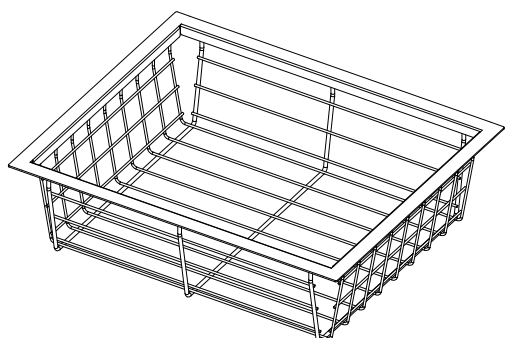

№	Детали	Кол-во
①	Заглушка для направляющих	2
②	Левая направляющая	1
③	Алюминиевая рама	1
④	Правая направляющая	1

Левая и правая сторона алюминиевой рамы могут быть +10 мм с каждой стороны (+20 мм в сумме)

Возможная фурнитура для алюминиевой рамы

Корзина с крупной сеткой

Ширина 564 664 764 864

Корзина с мелкой сеткой

Ширина 564 664 764 864

Корзина ротанг

Ширина 564 664 764 864

Обувница

Ширина 564 664 764 864

Вешалка

Ширина 564 664 764 864

Брючница

Ширина 480 564 664 764 864

Ювелирная коробка

Ширина 480 564 664 764 864

Замечание: изображение фурнитуры приведено в качестве примера и может отличаться в реальности.