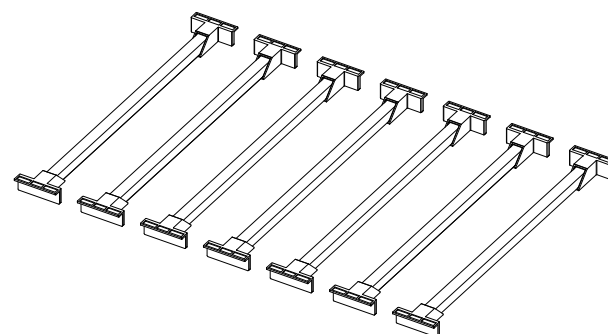

№	Детали	Кол-во
①	Заглушка для направляющих	2
②	Левая направляющая	1
③	Алюминиевая рама	1
④	Правая направляющая	1

Левая и правая сторона алюминиевой рамы могут быть +10 мм с каждой стороны (+20 мм в сумме)

Возможная фурнитура для алюминиевой рамы

Корзина с крупной сеткой

Ширина 564 664 764 864

Корзина с мелкой сеткой

Ширина 564 664 764 864

Корзина ротанг

Ширина 564 664 764 864

Обувница

Ширина 564 664 764 864

Вешалка

Ширина 564 664 764 864

Брючница

Ширина 480 564 664 764 864

Ювелирная коробка

Ширина 480 564 664 764 864

Замечание: изображение фурнитуры приведено в качестве примера и может отличаться в реальности.