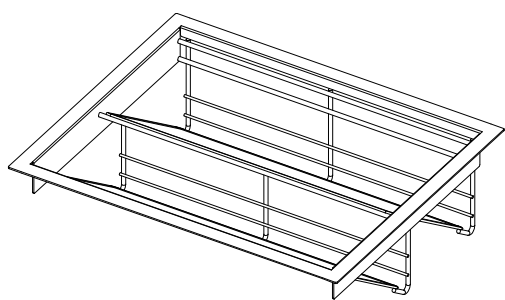

№	Детали	Кол-во
①	Заглушка для направляющих	2
②	Левая направляющая	1
③	Алюминиевая рама	1
④	Правая направляющая	1

Левая и правая сторона алюминиевой рамы могут быть +10 мм с каждой стороны (+20 мм в сумме)

Возможная фурнитура для алюминиевой рамы

Корзина с крупной сеткой

Ширина 564 664 764 864

Корзина с мелкой сеткой

Ширина 564 664 764 864

Корзина ротанг

Ширина 564 664 764 864

Обувница

Ширина 564 664 764 864

Вешалка

Ширина 564 664 764 864

Брючница

Ширина 480 564 664 764 864

Ювелирная коробка

Ширина 480 564 664 764 864

Замечание: изображение фурнитуры приведено в качестве примера и может отличаться в реальности.