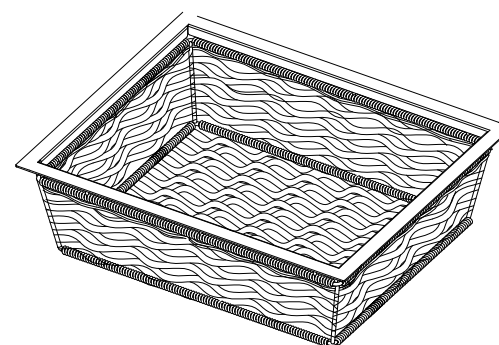

№	Детали	Кол-во
①	Заглушка для направляющих	2
②	Левая направляющая	1
③	Алюминиевая рама	1
④	Правая направляющая	1

Левая и правая сторона алюминиевой рамы могут быть +10 мм с каждой стороны (+20 мм в сумме)

Возможная фурнитура для алюминиевой рамы

Корзина с крупной сеткой

Ширина 564 664 764 864

Корзина с мелкой сеткой

Ширина 564 664 764 864

Корзина ротанг

Ширина 564 664 764 864

Обувница

Ширина 564 664 764 864

Вешалка

Ширина 564 664 764 864

Брючница

Ширина 480 564 664 764 864

Ювелирная коробка

Ширина 480 564 664 764 864

Замечание: изображение фурнитуры приведено в качестве примера и может отличаться в реальности.