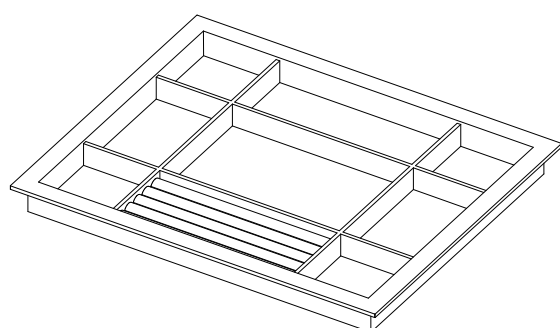

№	Детали	Кол-во
①	Заглушка для направляющих	2
②	Левая направляющая	1
③	Алюминиевая рама	1
④	Правая направляющая	1

Левая и правая сторона алюминиевой рамы могут быть +10 мм с каждой стороны (+20 мм в сумме)

Возможная фурнитура для алюминиевой рамы

Корзина с крупной сеткой

Ширина 564 664 764 864

Корзина с мелкой сеткой

Ширина 564 664 764 864

Корзина ротанг

Ширина 564 664 764 864

Обувница

Ширина 564 664 764 864

Вешалка

Ширина 564 664 764 864

Брючница

Ширина 480 564 664 764 864

Ювелирная коробка

Ширина 480 564 664 764 864

Замечание: изображение фурнитуры приведено в качестве примера и может отличаться в реальности.