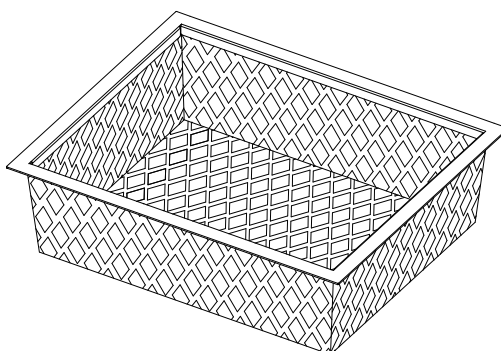

№	Детали	Кол-во
①	Заглушка для направляющих	2
②	Левая направляющая	1
③	Алюминиевая рама	1
④	Правая направляющая	1

Левая и правая сторона алюминиевой рамы могут быть +10 мм с каждой стороны (+20 мм в сумме)

Возможная фурнитура для алюминиевой рамы

Корзина с крупной сеткой

Ширина 564 664 764 864

Корзина с мелкой сеткой

Ширина 564 664 764 864

Корзина ротанг

Ширина 564 664 764 864

Обувница

Ширина 564 664 764 864

Вешалка

Ширина 564 664 764 864

Брючница

Ширина 480 564 664 764 864

Ювелирная коробка

Ширина 480 564 664 764 864

Замечание: изображение фурнитуры приведено в качестве примера и может отличаться в реальности.