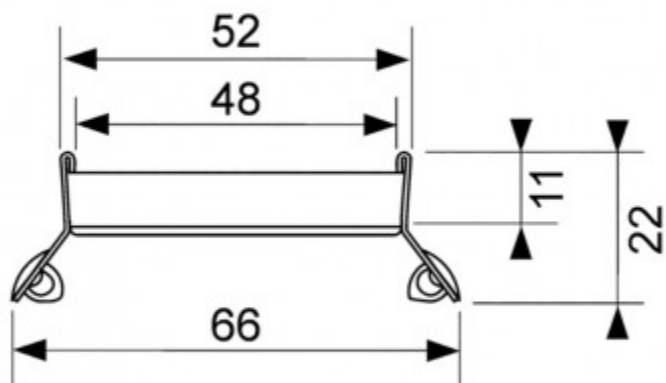

Инженерная
сантехника

+7 (495) 109 00 60

tece-rus.ru, public@tece-rus.ru
г. Москва, ул. Гурьянова, дом 30,
оф. 118

TECE
ОФИЦИАЛЬНЫЙ ДИЛЕР

Основа для плитки TECEdrainline "plate II" для слива из нержавеющей стали, прямая 700 мм (арт. 600772)

Характеристики

- Размер: **700 мм**
- Поверхность: **полированная**
- Дизайнность: **plate II**

Комплектация

Актуальная и полная информация по продукту на сайте <https://tece-rus.ru>