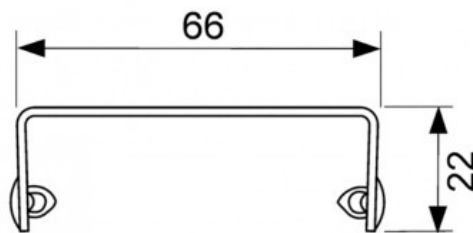

Характеристики

- Размер: **1000 мм**
- Поверхность: **полированная**
- Дизайнерство: **organic**

Комплектация

Актуальная и полная информация по продукту на сайте <https://tece-rus.ru>