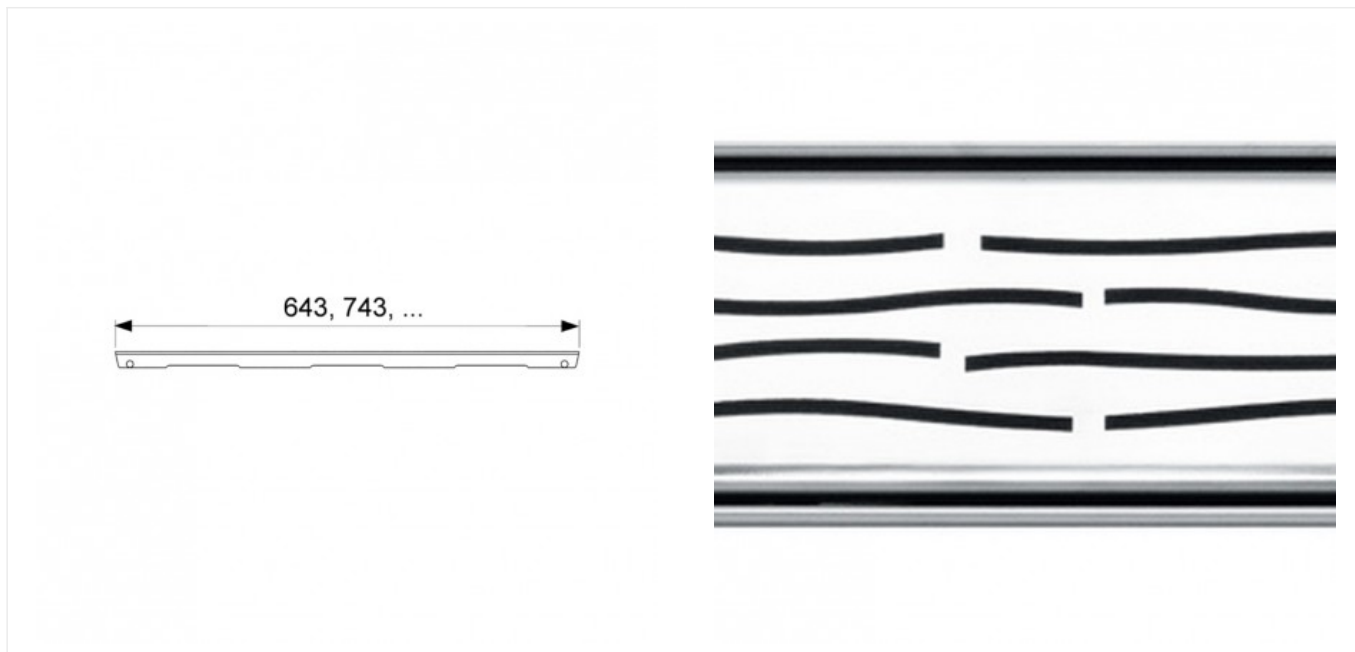

Инженерная
сантехника

+7 (495) 109 00 60

tece-rus.ru, public@tece-rus.ru
г. Москва, ул. Гурьянова, дом 30,
оф. 118

TECE
ОФИЦИАЛЬНЫЙ ДИЛЕР

Решетка TECEdrainline "organic" для слива из нержавеющей стали, прямая 1000 мм (арт. 601060)

Характеристики

- Размер: **1000 мм**
- Поверхность: **полированная**
- Дизайнерство: **organic**

Комплектация

Актуальная и полная информация по продукту на сайте <https://tece-rus.ru>