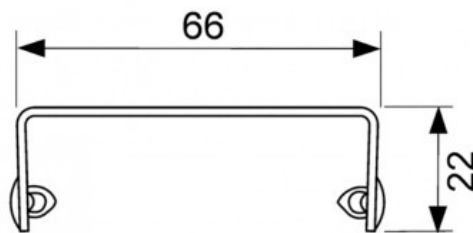

Инженерная
сантехника

+7 (495) 109 00 60

tece-rus.ru, public@tece-rus.ru
г. Москва, ул. Гурьянова, дом 30,
оф. 118

TECE
ОФИЦИАЛЬНЫЙ ДИЛЕР

Решетка TECEdrainline "organic" для слива из нержавеющей стали, прямая 1200 мм (арт. 601261)

Характеристики

- Размер: **1200 мм**
- Поверхность: **матовая**
- Дизайнерность: **organic**

Комплектация

Актуальная и полная информация по продукту на сайте <https://tece-rus.ru>