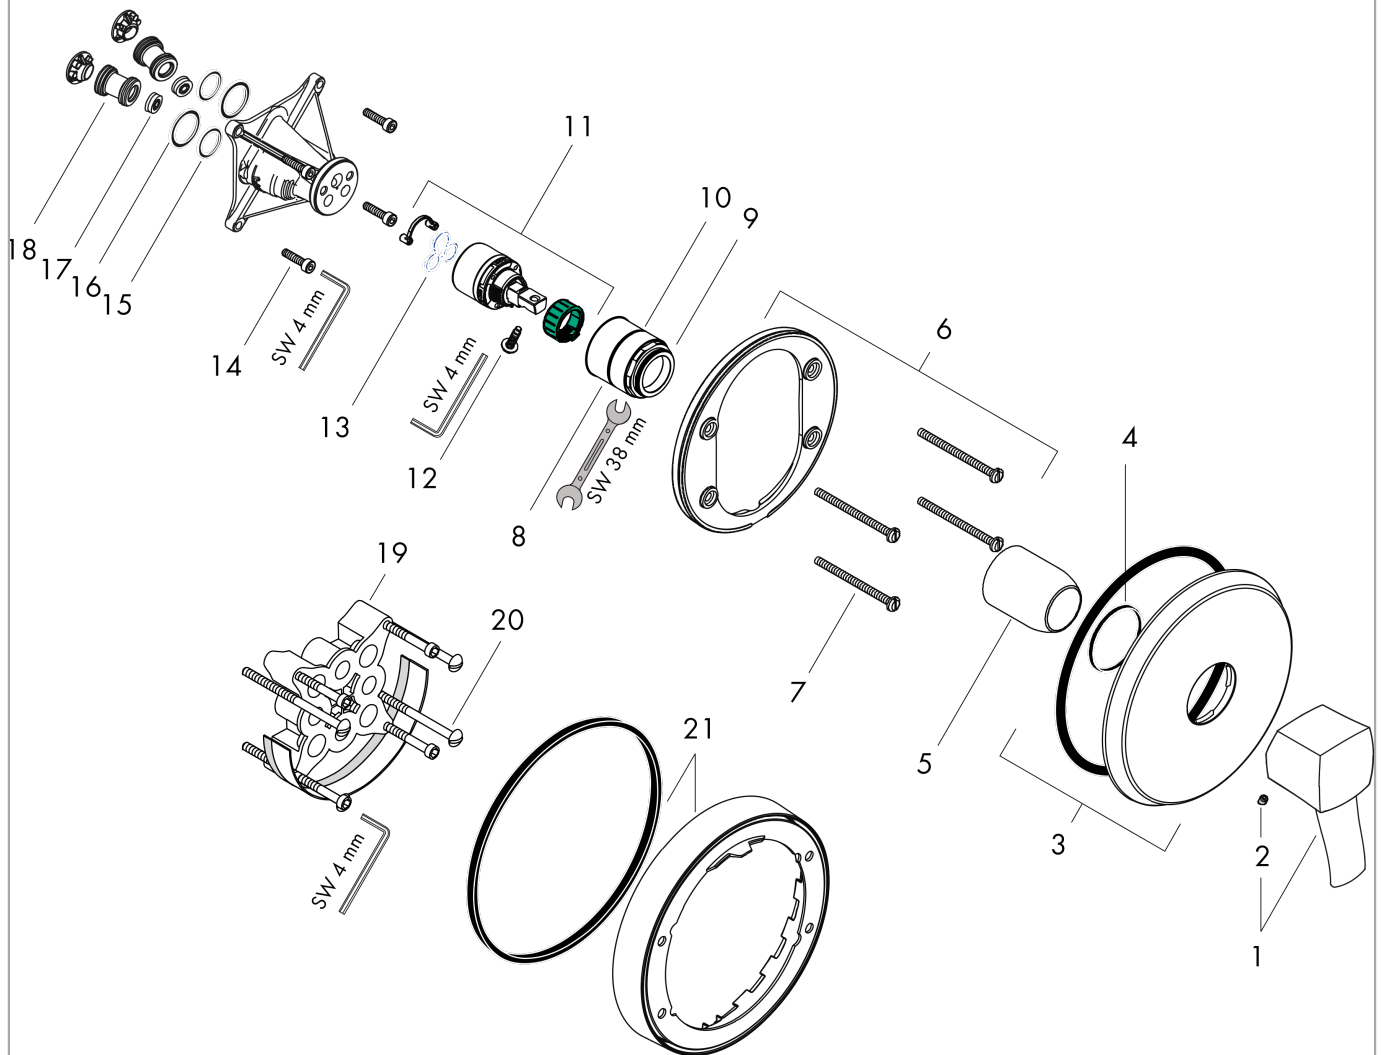

### Чертеж

### График расхода воды

**Metropol Classic**

Смеситель для душа, однорычажный, с рычаговой ручкой, СМ

Поверхности : хром / под золото    Артикульный номер: 31365090

Покомпонентное изображение

Год выпуска: >10/19

**Metropol Classic****Смеситель для душа, однорычажный, с рычаговой рукояткой, СМ**Поверхности : **хром / под золото** Артикульный номер: **31365090****Перечень запасных частей**

Год выпуска: &gt;10/19

Позиция	Описание	Артикульный номер	PC	PU
1	handle	92817090	-	1
2	screw cover	96338000	-	1
3	escutcheon	95412000	-	1
4	O-ring 43x3	98418000	-	1
5	sleeve	98790000	-	1
6	holder for escutcheon	98793000	-	1
7	set of fixing screws	96454000	-	1
8	nut	98796000	-	1
9	O-ring 30x1,5	98433000	-	1
10	O-ring 39x1,5	98400000	-	1
11	cartridge, assy	92730000	-	1
12	locking screw for handle	95140000	-	1
13	seal	95008000	-	1
14	set of screws	96525000	-	1
15	O-ring 16x2	98133000	-	1
16	O-Ring 22x2	98185000	-	1
17	flow limiter (22 l/min)	95884000	-	1
18	noise reduction	96429000	-	1
19	extension 25 mm	13595000	-	1
20	set of fixing screws	97747000	-	1
a	concealed item	01800180	-	1