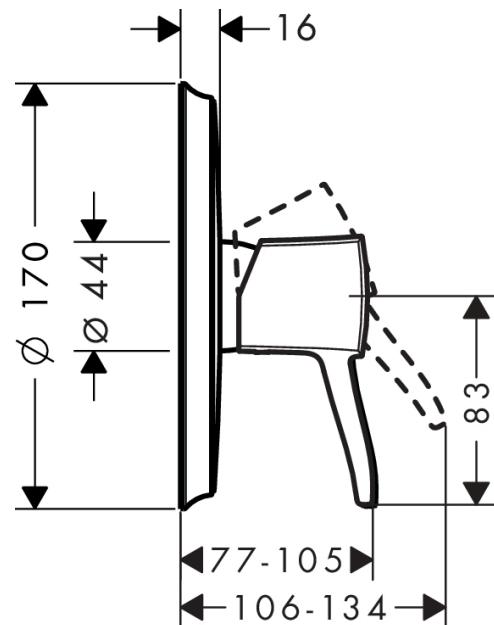

Metropol Classic

Смеситель для душа, однорычажный, с рычаговой ручкой, СМ

Поверхности : хром / под золото Артикулный номер: 31365090

Описание

Характеристики

- 1 потребитель
- вид соединения: скрытая часть
- расход воды при 3 барах: 29,3 л/мин
- керамический узел смешивания
- мин. рабочее давление: 1 бар
- макс. рабочее давление: 10 бар
- регулируемое ограничение температуры

Продукт

Чертеж

График расхода воды