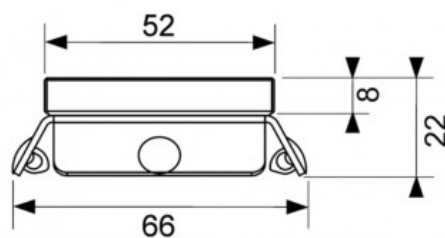

Инженерная
сантехника

+7 (495) 109 00 60

tece-rus.ru, public@tece-rus.ru
г. Москва, ул. Гурьянова, дом 30,
оф. 118

TECE
ОФИЦИАЛЬНЫЙ ДИЛЕР

Стеклянная панель TECEdrainline для слива 700 мм (арт. 600790)

Характеристики

- Размер: **700 мм**
- Поверхность: **стекло зеленое**

Комплектация