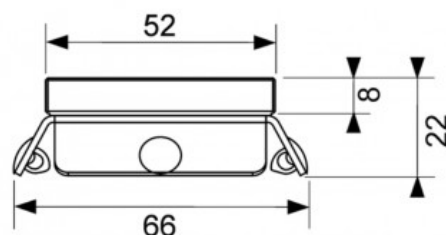

Инженерная
сантехника

+7 (495) 109 00 60

tece-rus.ru, public@tece-rus.ru
г. Москва, ул. Гурьянова, дом 30,
оф. 118

TECE
ОФИЦИАЛЬНЫЙ ДИЛЕР

Стеклянная панель TECEdrainline для слива 800 мм (арт. 600891)

Характеристики

- Размер: **800 мм**
- Поверхность: **стекло белое**

Комплектация

Актуальная и полная информация по продукту на сайте <https://tece-rus.ru>