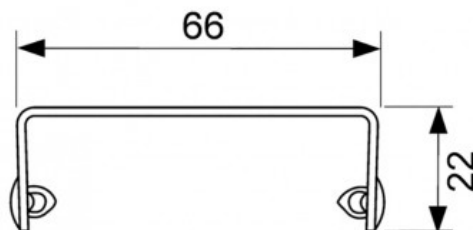

Инженерная
сантехника

+7 (495) 109 00 60

tece-rus.ru, public@tece-rus.ru
г. Москва, ул. Гурьянова, дом 30,
оф. 118

TECE
ОФИЦИАЛЬНЫЙ ДИЛЕР

Решетка TECEdrainline "quadratum" для слива из нержавеющей стали, прямая 700 мм (арт. 600750)

Характеристики

- Размер: **700 мм**
- Поверхность: **полированная**
- Дизайнность: **quadratum**

Комплектация

Актуальная и полная информация по продукту на сайте <https://tece-rus.ru>