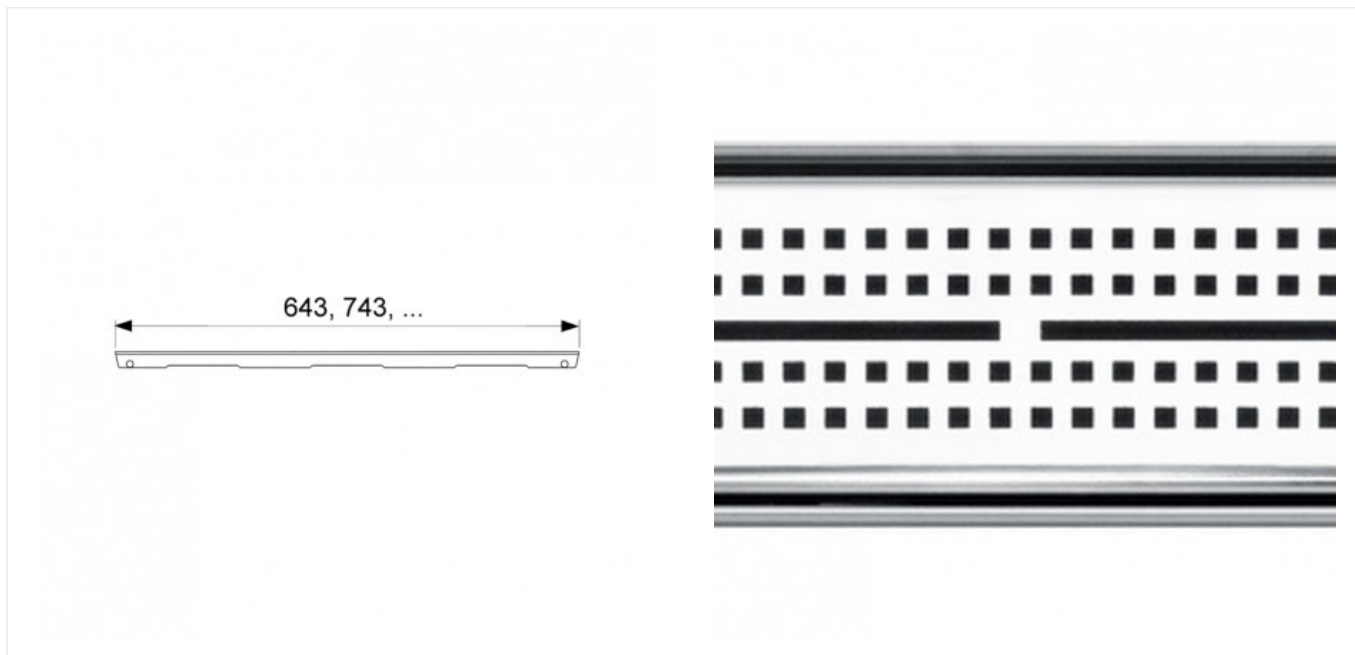

Инженерная
сантехника

+7 (495) 109 00 60

tece-rus.ru, public@tece-rus.ru
г. Москва, ул. Гурьянова, дом 30,
оф. 118

TECE
ОФИЦИАЛЬНЫЙ ДИЛЕР

Решетка TECEdrainline "quadratum" для слива из нержавеющей стали, прямая 700 мм (арт. 600750)

Характеристики

- Размер: **700 мм**
- Поверхность: **полированная**
- Дизайнность: **quadratum**

Комплектация

Актуальная и полная информация по продукту на сайте <https://tece-rus.ru>