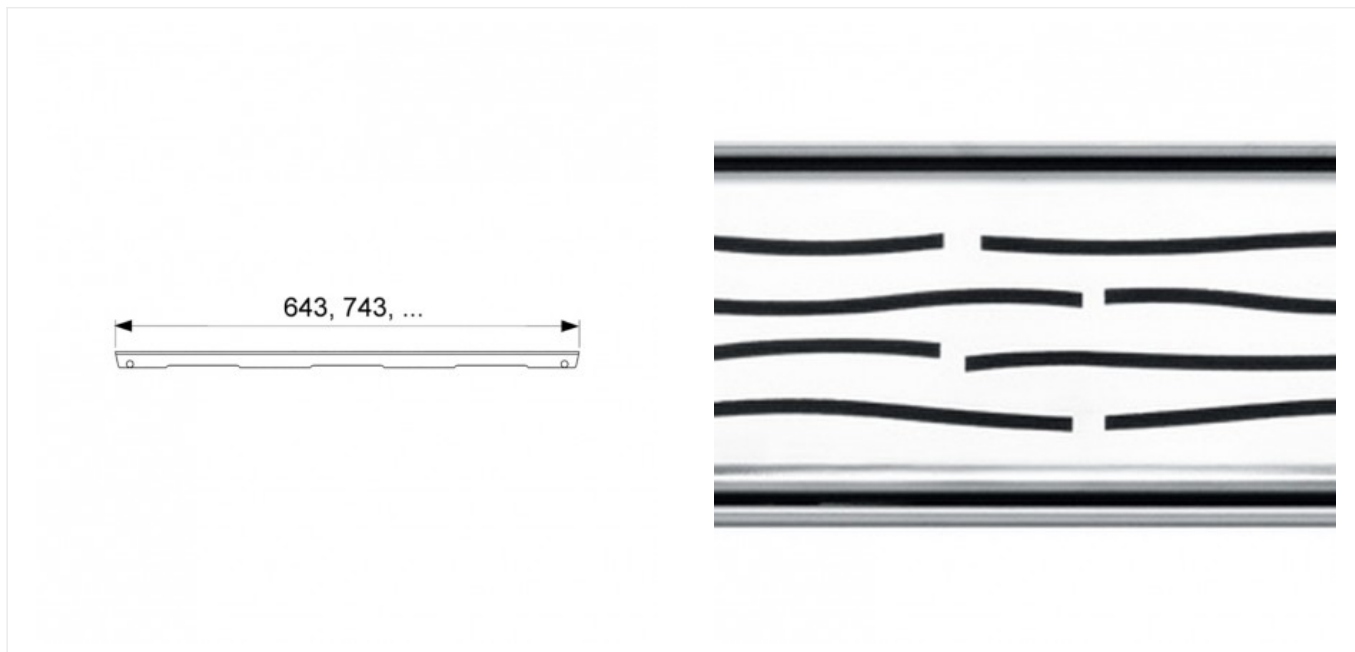

Актуальная и полная информация по продукту на сайте <https://tece-rus.ru>