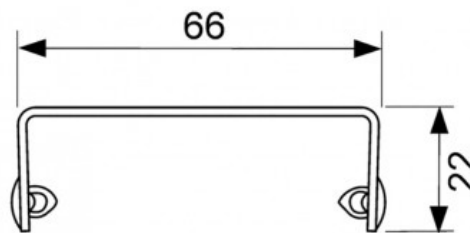

Инженерная
сантехника

+7 (495) 109 00 60

tece-rus.ru, public@tece-rus.ru
г. Москва, ул. Гурьянова, дом 30,
оф. 118

TECE
ОФИЦИАЛЬНЫЙ ДИЛЕР

Решетка TECEdrainline "organic" для слива из нержавеющей стали, прямая 1500 мм (арт. 601560)

Характеристики

- Размер: **1500 мм**
- Поверхность: **полированная**
- Дизайнерность: **organic**

Комплектация