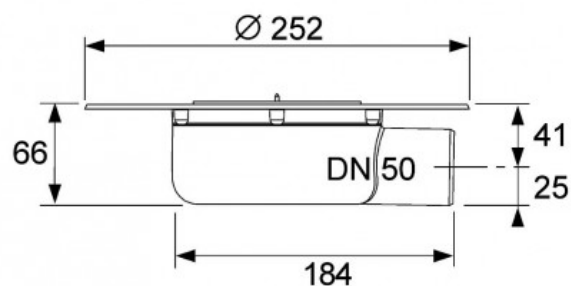

### Комплектация

- сифон пластиковый (PP) с горизонтальным прямым отводом DN 50;
- защитная монтажная заглушка;
- инструкция по установке.

Актуальная и полная информация по продукту на сайте <https://tece-rus.ru>