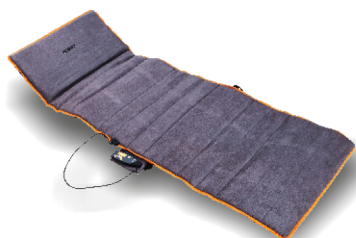

OPISANIE:

Udoskonalony ręczny masażer, który spełnia wibracyjny punktowy i palcowy masaż dla pleców i ciała. Wygodna forma masażera daje możliwość masować całe ciało bez szczególnego wysiłku: kark, barki, plecy, nogi, stopy.

РУЧНЫЕ МАССАЖЕРЫ

Zet-711

Zet-709

Zet-719

МАССАЖНЫЕ НАКИДКИ

Zet-814

Zet-832

Zet-842

МАССАЖНЫЙ МАТРАС/ МАССАЖЕРЫ ДЛЯ ШЕИ

Zet-780

Zet-757

Zet-759

МАССАЖЕРЫ ДЛЯ НОГ

Zet-763

Zet-762

КАРБОНОВЫЕ ОБОГРЕВАТЕЛИ/ КЛИМАТИЧЕСКИЕ КОМПЛЕКСЫ