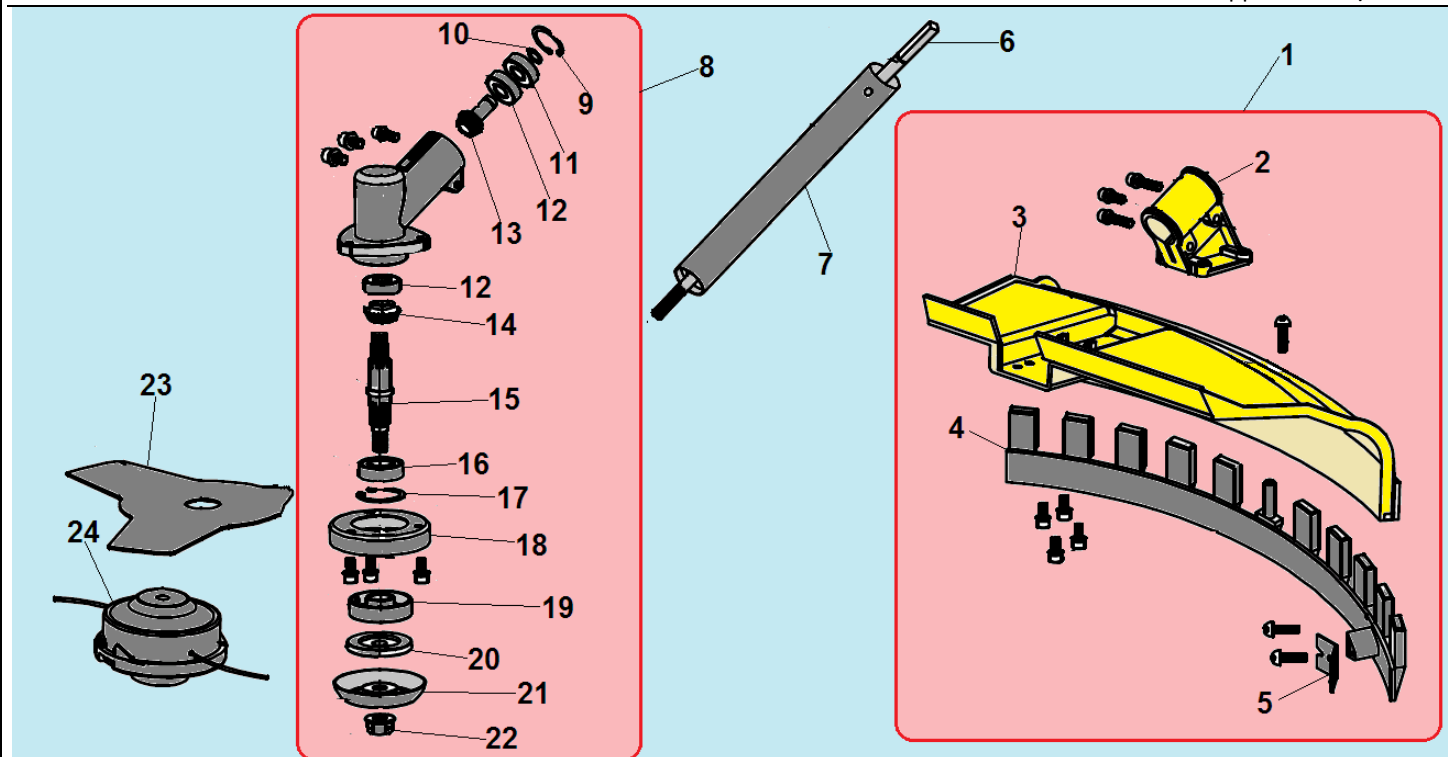

№	Артикул	Наименование	К-во	№	Артикул	Наименование	К-во
1	033261000	Стартер в сборе	1	9	941605182	Шайба	1
2	914405202	Болт М5х20	4	10	921105122	Винт 5х12	1
3	033261410	Ручка стартера	1	11	930008001	Гайка М8	1
4	033261110	Крышка стартера	1	12	033261600	Плата собачек стартера	1
5	033261210	Возвратная пружина	1	13	033261650	Собачка стартера	2
6	033261310	Барaban стартера	1	14	033261660	Пружина собачек	1
7	033261330	Пружина храповика	1	15	043261820	Прокладка под крышку стартера	1
8	033261350	Храповик стартера	1	16	043231130	Картер сторона стартера	1

№	Артикул	Наименование	К-во	№	Артикул	Наименование	К-во
1	910406202	Болт М6х20	4	21	102606800	Штанга верхняя половина	1
2	C4	Корпус сцепления комплект	1	22	143116110	Ремень	1
3	143111200	Барабан сцепления	1	23	143112890	Хомут крепления ремня	1
4	942235001	Стопорное кольцо 35	1	24	910405202	Болт М5х20	1
5	976362020	Подшипник 6202-2RS	1	25	910405252	Болт М5х25	4
6	942115012	Стопорное кольцо 15	1	26	143112730	Крышка кронштейна	1
7	143111110	Корпус барабана сцепления	1	27	143113110	Правая трубчатая ручка	1
8	143111510	Амортизатор штанги	1	28	143112710	Кронштейн средняя часть	1
9	910405252	Болт М5х25	2	29	143112310	Опорная втулка вала	8
10	910405122	Болт М5х12	1	30	143112330	Амортизатор втулки	8
11	143111310	Скоба А фиксатора штанги	1	31	233312620	Переходник валов	1
12	143111330	Скоба В фиксатора штанги	1	32	H12	Рукоятка управления комплект	1
13	143113810	Левая рукоятка	1	33	143113510	Выключатель зажигания	1
14	143113120	Левая трубчатая ручка	1	34	143113450	Стопорный рычаг	1
15	143112770	Нижняя крышка кронштейна	1	35	143113470	Пружина стопорного рычага	1
16	910405302	Болт М5х30	2	36	143113410	Курок газа	1
17	UJG1	Соединительная муфта	1	37	143113430	Пружина курка газа	1
18	125112420	Болт крепления муфты	1	38	143113610	Трос газа	1
19	125112410	Стопорный болт	1	39	143113630	Низковольтные провода	1
20	100807020	Вал штанги верх	1	40	143113680	Оболочка троса	1