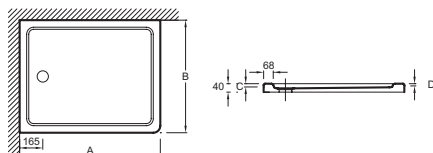

Преимущества при монтаже

- Варианты установки: отдельностоящий или встраиваемый, высота 4 см

Технические характеристики

- РАЗМЕРЫ (СМ): 160 x 90 x 4 см
- МАТЕРИАЛ: Flight (композит+акрил)
- РИСУНОК ПОВЕРХНОСТИ: Гладкая
- Гарантия 10 лет

- ВЕС: 49 кг
- ФОРМА: Прямоугольные
- Без сифона, диаметр 90 мм
- В качестве опции: набор для увеличения высоты (высота 10 см), герметичная прокладка по периметру, антискользящее покрытие (класс С, в соответствии со стандартом DIN 51097)

Технический чертёж

mm	A	B	C	D	
E62461	900	760	25	14	9
E62484	1000	700	25	12	9
E62446	1000	760	25	12	9
E62447	1000	800	25	12	9
E62448	1100	800	25	12	11
E62485	1200	700	25	9	11
E62449	1200	760	25	9	11
E62450	1200	800	25	9	11
E62451	1200	900	25	9	11
E62486	1400	700	25	5	13
E62452	1400	760	25	5	13
E62453	1400	800	25	5	13
E62481	1400	900	25	4	13
E62487	1500	700	24	3	13
E62454	1500	760	24	3	13
E62455	1600	700	24	4	13
E62456	1600	760	24	4	13
E62482	1600	900	24	4	13
E62457	1700	700	24	4	13
E62458	1700	760	24	4	13
E62483	1700	900	24	4	13

Спецификация продукта: акриловый душевой поддон 160 x 90 см. E62482. Коллекция: FLIGHT. РАЗМЕРЫ (СМ): 160 x 90 x 4 см. ВЕС: 49 кг. МАТЕРИАЛ: Flight (композит+акрил). ФОРМА: Прямоугольные. РИСУНОК ПОВЕРХНОСТИ: Гладкая. Без сифона, диаметр 90 мм. Гарантия 10 лет. В качестве опции: набор для увеличения высоты (высота 10 см), герметичная прокладка по периметру, антискользящее покрытие (класс С, в соответствии со стандартом DIN 51097).