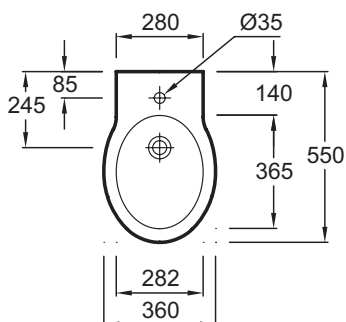

**E1705**

**Коллекция:** OVE

**Отделки\*:**

00 - Белый

### Технические характеристики

- РАЗМЕРЫ (СМ): 55 x 36 см
- ТИП УСТАНОВКИ: Напольные
- ОБОД: Стандарт
- КРЫШКА-СИДЕНЬЕ: Не входит в комплект
- УПАКОВКА: Единая упаковка
- ВЕС: 18 кг
- ВЫСОТА: Стандартные
- ПРОДУКТ В КОМПЛЕКТЕ: (смеситель заказывается отдельно)
- ГАРАНТИЯ НА КЕРАМИКУ: 25 лет
- 1 выпускное отверстие

### Общая информация

Спецификация продукта: Биде 55 x 36 см, устанавливается вплотную к стене. E1705. Коллекция: OVE. РАЗМЕРЫ (СМ): 55 x 36 см. ВЕС: 18 кг. ТИП УСТАНОВКИ: Напольные. ВЫСОТА: Стандартные. ОБОД: Стандарт. ПРОДУКТ В КОМПЛЕКТЕ: (смеситель заказывается отдельно). КРЫШКА-СИДЕНЬЕ: Не входит в комплект. ГАРАНТИЯ НА КЕРАМИКУ: 25 лет. УПАКОВКА: Единая упаковка. 1 выпускное отверстие.