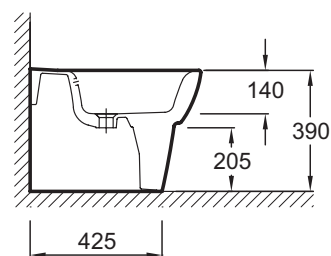

### Технические характеристики

- РАЗМЕРЫ (СМ): 55 x 36 см
- ТИП УСТАНОВКИ: Напольные
- ОБОД: Стандарт
- КРЫШКА-СИДЕНЬЕ: Не входит в комплект
- УПАКОВКА: Единая упаковка
- ВЕС: 18 кг
- ВЫСОТА: Стандартные
- ПРОДУКТ В КОМПЛЕКТЕ: (смеситель заказывается отдельно)
- ГАРАНТИЯ НА КЕРАМИКУ: 25 лет
- 1 выпускное отверстие

### Общая информация

Спецификация продукта: Биде 55 x 36 см, устанавливается вплотную к стене. E1705. Коллекция: OVE. РАЗМЕРЫ (СМ): 55 x 36 см. ВЕС: 18 кг. ТИП УСТАНОВКИ: Напольные. ВЫСОТА: Стандартные. ОБОД: Стандарт. ПРОДУКТ В КОМПЛЕКТЕ: (смеситель заказывается отдельно). КРЫШКА-СИДЕНЬЕ: Не входит в комплект. ГАРАНТИЯ НА КЕРАМИКУ: 25 лет. УПАКОВКА: Единая упаковка. 1 выпускное отверстие.