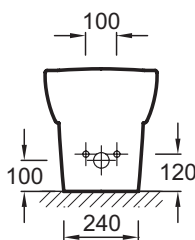

### Технические характеристики

- РАЗМЕРЫ (СМ): 55 x 36 см
- ТИП УСТАНОВКИ: Напольные
- ОБОД: Стандарт
- КРЫШКА-СИДЕНЬЕ: Не входит в комплект
- УПАКОВКА: Единая упаковка
- ВЕС: 18 кг
- ВЫСОТА: Стандартные
- ПРОДУКТ В КОМПЛЕКТЕ: (смеситель заказывается отдельно)
- ГАРАНТИЯ НА КЕРАМИКУ: 25 лет
- 1 выпускное отверстие

### Общая информация

Спецификация продукта: Биде 55 x 36 см, устанавливается вплотную к стене. E1705. Коллекция: OVE. РАЗМЕРЫ (СМ): 55 x 36 см. ВЕС: 18 кг. ТИП УСТАНОВКИ: Напольные. ВЫСОТА: Стандартные. ОБОД: Стандарт. ПРОДУКТ В КОМПЛЕКТЕ: (смеситель заказывается отдельно). КРЫШКА-СИДЕНЬЕ: Не входит в комплект. ГАРАНТИЯ НА КЕРАМИКУ: 25 лет. УПАКОВКА: Единая упаковка. 1 выпускное отверстие.