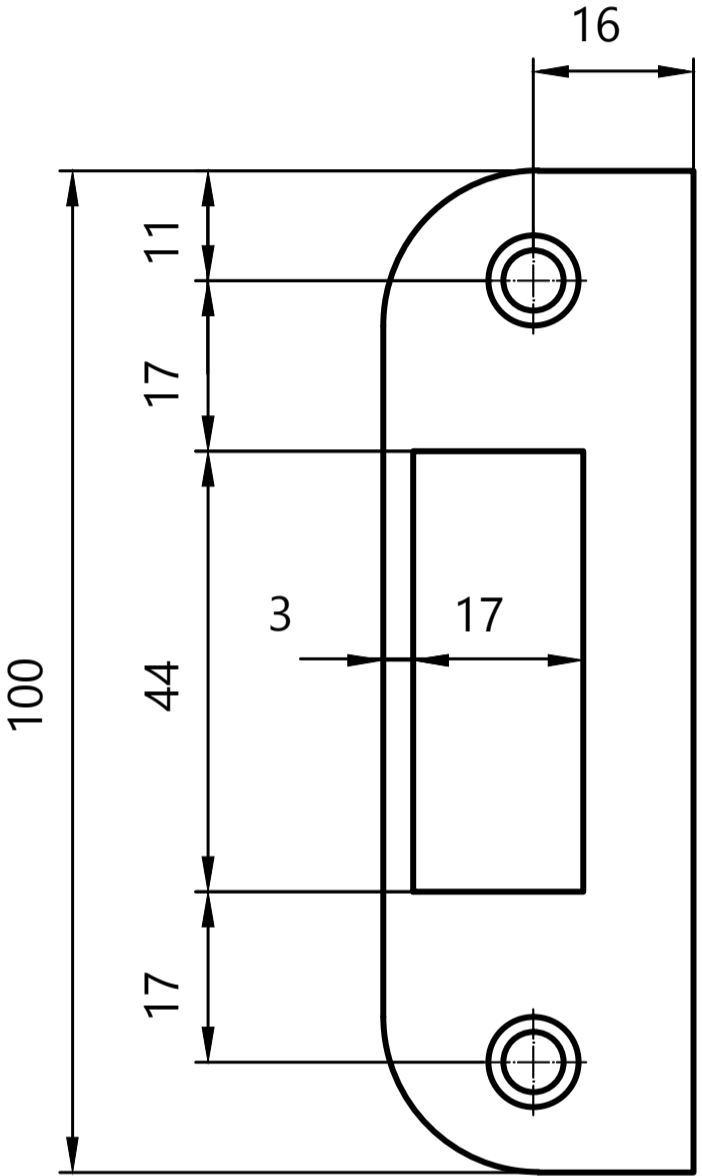

## Ответная планка Арекс BP-0045

шуруп М4х16

2 шт.