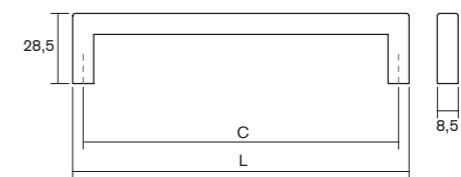

U 0056

Design: Viefe® Team

01	11	23	M2	27	26 NEW!	C	L	↓	☐
Polished chrome Cromo brillo	Matt chrome Cromo mate	Brushed nickel Níquel cepillado	Matt black Negro mate	Brushed brass Latón cepillado	Brushed copper Cobre cepillado				
0056128Z01	0056128Z11	0056128Z23	0056128ZM2	0056128ZZ27	0056128Z26	128	136,5	2	25
0056192Z01	0056192Z11	0056192Z23	0056192ZM2	0056192ZZ27	0056192Z26	192	200,5	2	25
0056320Z01	0056320Z11	0056320Z23	0056320ZM2	0056320ZZ27	0056320Z26	320	328,5	2	25
0056492Z01	0056492Z11	0056492Z23	0056492ZM2	0056492ZZ27	0056492Z26	492	500,5	2	25