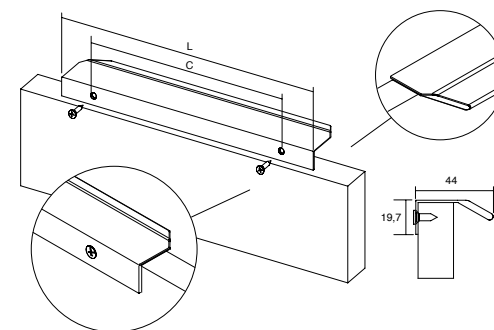

NEW!
VANN 0375
 Design: Alexis Vivet

02	04	09	24	29	C	L	↓	☒
Anodized bright Anodizado brillo	Anodized matt Anodizado mate	Matt Black Negro mate	Stain, steel look Inox look	Dark brass Latón oscuro	64	100	2 25	
0375064L02	0375064L04	0375064L09	0375064L24	0375064L29	128	200	2 25	
0375128L02	0375128L04	0375128L09	0375128L24	0375128L29	256	350	2 25	
0375256L02	0375256L04	0375256L09	0375256L24	0375256L29				

NEW!
VANN 0375
 Design: Alexis Vivet

02	04	09	24	29	C	L	↓	☒
Anodized bright Anodizado brillo	Anodized matt Anodizado mate	Matt Black Negro mate	Stain. steel look Inox look	Dark brass Latón oscuro	64	100	2	25
0375064L02	0375064L04	0375064L09	0375064L24	0375064L29	128	200	2	25
0375128L02	0375128L04	0375128L09	0375128L24	0375128L29	256	350	2	25