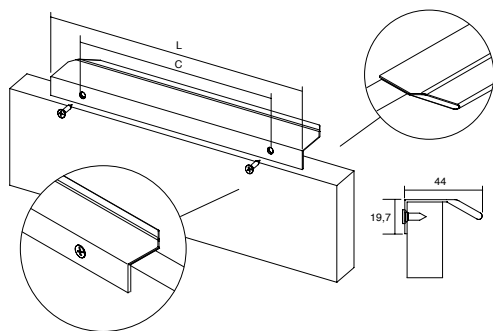

NEW!
VANN 0375
 Design: Alexis Vivet

02	04	09	24	29	C	L	↓	☒
Anodized bright Anodizado brillo	Anodized matt Anodizado mate	Matt Black Negro mate	Stain, steel look Inox look	Dark brass Latón oscuro	64	100	2 25	
0375064L02	0375064L04	0375064L09	0375064L24	0375064L29	128	200	2 25	
0375128L02	0375128L04	0375128L09	0375128L24	0375128L29	256	350	2 25	
0375256L02	0375256L04	0375256L09	0375256L24	0375256L29				

NEW!
VANN 0375
 Design: Alexis Vivet

02	04	09	24	29	C	L	↓	☒
Anodized bright Anodizado brillo	Anodized matt Anodizado mate	Matt Black Negro mate	Stain. steel look Inox look	Dark brass Latón oscuro	64	100	2	25
0375064L02	0375064L04	0375064L09	0375064L24	0375064L29	128	200	2	25
0375128L02	0375128L04	0375128L09	0375128L24	0375128L29	256	350	2	25