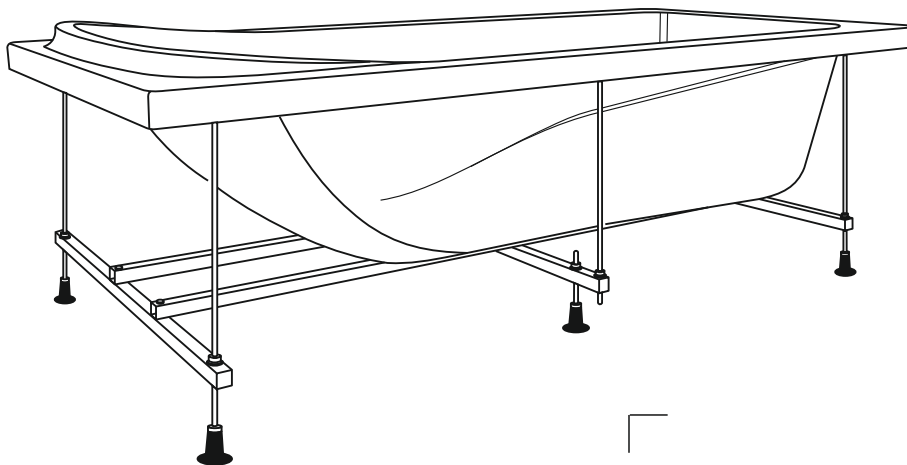

СОЗДАЙ ВАННУЮ СВОЕЙ МЕЧТЫ®

МЕТАКАМ

www.metakam.ru

ИНСТРУКЦИЯ

ПО МОНТАЖУ АКРИЛОВОЙ ВАННЫ «Comfort Maxi» (1800x800мм) НА МЕТАЛЛИЧЕСКИЙ КАРКАС

Артикул: ABS_011425

RU

Инструкция по монтажу акриловой ванны «Comfort Maxi» (1800x800мм) на металлический каркас