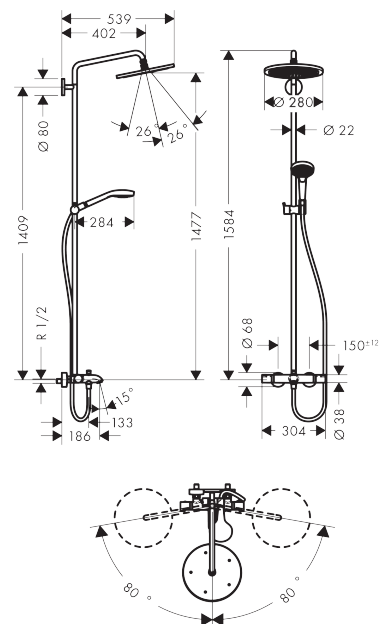

Croma Select S**Showerpipe 280 1jet с термостатом для ванны**Поверхности : **хром** Артикульный номер: **26792000****Описание****Характеристики**

- состоит из: верхний душ, ручной душ, термостат для ванны, штанга для душа, держатель для душа
- верхний душ Croma 280
- размер душевого диска: 280 мм
- шарнирное соединение: регулируемый угол верхнего душа
- тип струи: RainAir
- расход воды для струи RainAir (при 3 бар): 16 л / мин
- рабочее давление: мин. 0.14 МПа/макс. 1.0 МПа
- поворотный держатель для душа
- термостат Ecostat Comfort
- расход воды для излива на ванну: 20 л/мин
- предохранительный ограничитель при 40°C
- регулируемый ограничитель температуры горячей воды
- пользовательское управление посредством вращения рукоятки
- вид монтажа: внешний монтаж
- величина соединения DN15
- соединительная резьба G ½
- межосевое подключение 150 мм ± 12 мм
- держатель для ручного душа регулируемый по высоте
- подъемная труба может быть укорочена по высоте

Технология**Продукт****Чертеж**

Croma Select S

Showerpipe 280 1jet с термостатом для ванны

Поверхности : хром Артикульный номер: 26792000

График расхода воды

Croma Select S**Showerpipe 280 1jet с термостатом для ванны**

Поверхности : хром Артикульный номер : 26792000

Пример монтажа