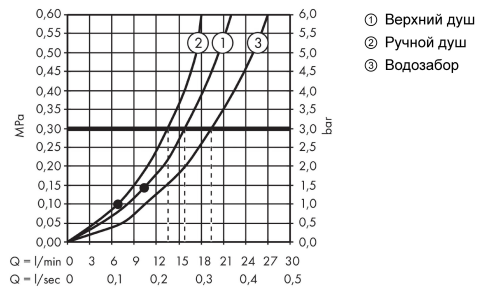

Croma Select S**Showerpipe 280 1jet с термостатом для ванны**Поверхности : **хром** Артикульный номер: **26792000****Описание****Характеристики**

- состоит из: верхний душ, ручной душ, термостат для ванны, штанга для душа, держатель для душа
- верхний душ Croma 280
- размер душевого диска: 280 мм
- шарнирное соединение: регулируемый угол верхнего душа
- тип струи: RainAir
- расход воды для струи RainAir (при 3 бар): 16 л / мин
- рабочее давление: мин. 0.14 МПа/макс. 1.0 МПа
- поворотный держатель для душа
- термостат Ecostat Comfort
- расход воды для излива на ванну: 20 л/мин
- предохранительный ограничитель при 40°C
- регулируемый ограничитель температуры горячей воды
- пользовательское управление посредством вращения рукоятки
- вид монтажа: внешний монтаж
- величина соединения DN15
- соединительная резьба G ½
- межосевое подключение 150 мм ± 12 мм
- держатель для ручного душа регулируемый по высоте
- подъемная труба может быть укорочена по высоте

Технология**Продукт****Чертеж**

Croma Select S

Showerpipe 280 1jet с термостатом для ванны

Поверхности : хром Артикульный номер: 26792000

График расхода воды

Croma Select S**Showerpipe 280 1jet с термостатом для ванны**