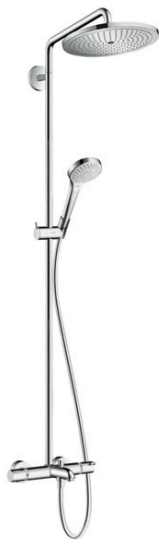

Croma Select S**Showerpipe 280 1jet с термостатом для ванны**Поверхности : **хром** Артикульный номер: **26792000****Описание****Характеристики**

- состоит из: верхний душ, ручной душ, термостат для ванны, штанга для душа, держатель для душа
- верхний душ Croma 280
- размер душевого диска: 280 мм
- шарнирное соединение: регулируемый угол верхнего душа
- тип струи: RainAir
- расход воды для струи RainAir (при 3 бар): 16 л / мин
- рабочее давление: мин. 0.14 МПа/макс. 1.0 МПа
- поворотный держатель для душа
- термостат Ecostat Comfort
- расход воды для излива на ванну: 20 л/мин
- предохранительный ограничитель при 40°C
- регулируемый ограничитель температуры горячей воды
- пользовательское управление посредством вращения рукоятки
- вид монтажа: внешний монтаж
- величина соединения DN15
- соединительная резьба G ½
- межосевое подключение 150 мм ± 12 мм
- держатель для ручного душа регулируемый по высоте
- подъемная труба может быть укорочена по высоте

Технология**Продукт****Чертеж**

Croma Select S

Showerpipe 280 1jet с термостатом для ванны

Поверхности : хром Артикульный номер: 26792000

График расхода воды

Croma Select S**Showerpipe 280 1jet с термостатом для ванны**

Поверхности : хром Артикульный номер : 26792000

Пример монтажа