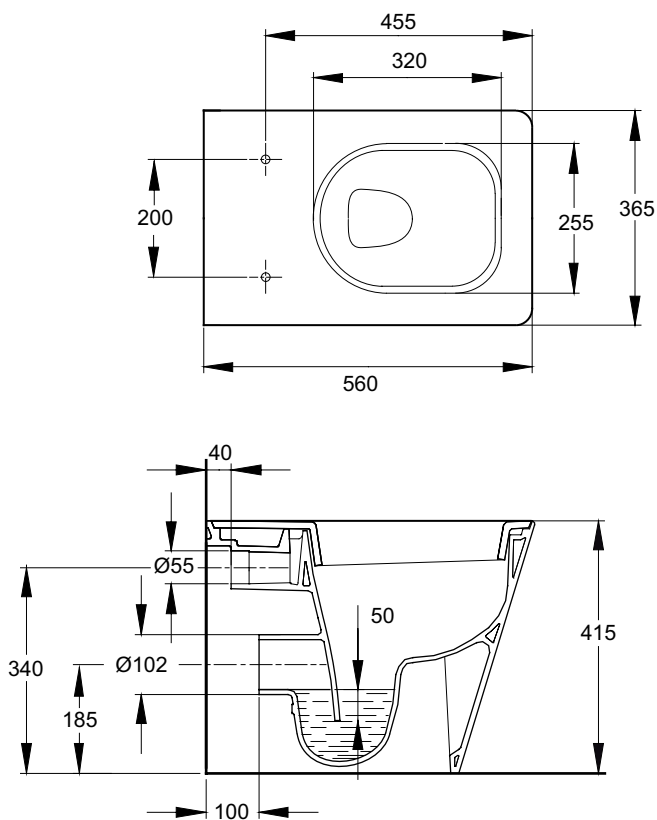

Модель	E4813 Унитаз Vario без бачка, устанавливаемый вплотную к стене, с крышкой-сиденьем с механизмом "плавное опускание"
Цвета/Отделка	Белый
Материал	Санфаянс
Вес (кг)	36.7
Крепеж	Набор креплений к полу
В комплекте	E4814 Напольное биде, устанавливаемое вплотную к стене

Размеры, в мм

Все размеры указаны в миллиметрах

Jacob Delafon
PARIS

Представительство Kohler Rus
ул. Новокузнецкая д. 7/11, стр.1
Москва, Россия 115184
тел/факс: +7 495 783 5223
www.jacobdelafon.ru