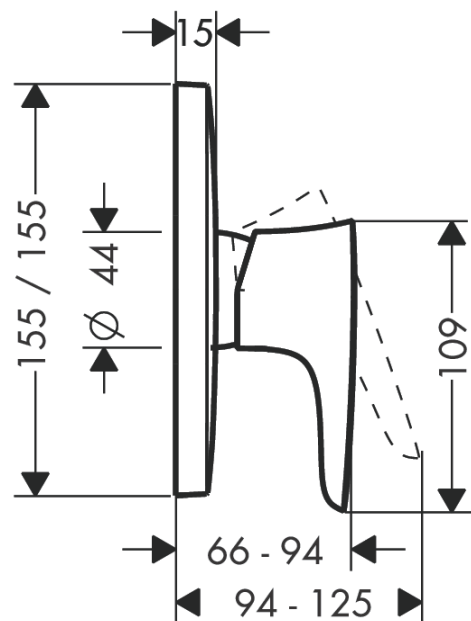

## PuraVida

Смеситель для душа, однорычажный, СМ

Поверхности : хром      Артикульный номер: 15665000

#### Характеристики

- 1 потребитель
- вид соединения: скрытая часть
- керамический узел смешивания
- мин. рабочее давление: 1 бар
- макс. рабочее давление: 10 бар
- регулируемое ограничение температуры

### График расхода воды