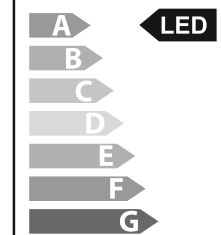

Энергетическая эффективность

300	лм
9	Вт
30000	ч

230В~/≈24В