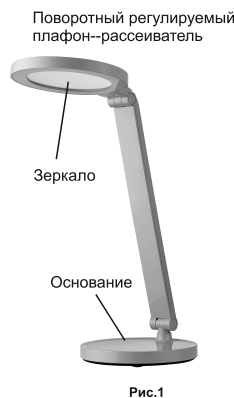

Возможные неисправности и пути устранения:

за время проведения заводских испытаний внезапно возникающих неисправностей не выявлено. При обнаружении неработоспособности светильника обратитесь к квалифицированным специалистам.

Ограничения в использовании: использовать по прямому назначению.

Правила и условия безопасной эксплуатации:

- регулярно проверяйте отсутствие повреждений провода питания
- не пользуйтесь светильником в условиях чрезмерной влажности
- не подвергайте светильник длительному воздействию прямых солнечных лучей
- протирайте светильник мягкой салфеткой, смоченной в слабом мыльном или спиртовом растворе
- перед всеми видами технических работ убедитесь, что провод питания обесточен
- доверяйте ремонт изделий только квалифицированным специалистам

Изготовитель, импортер/уполномоченная изготовителем организация в РФ не несет ответственности за проблемы и возможные потери, вызванные использованием изделия не по назначению. Изделие должно эксплуатироваться в соответствии с основными параметрами и характеристиками, указанными в настоящем эксплуатационном документе, правилами и условиями монтажа, подключения, пуска, регулирования и введения в эксплуатацию, сведениями об ограничениях в использовании с учетом предназначения изделия в жилых, коммерческих и производственных зонах.

Рис.1