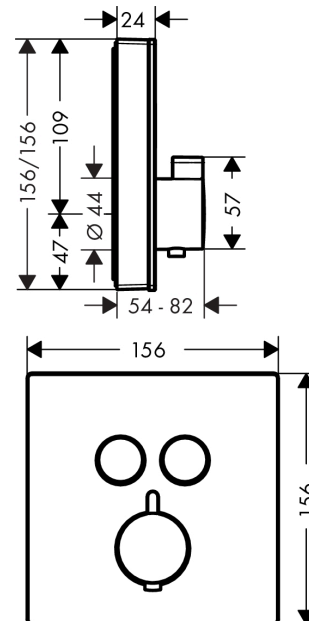

ShowerSelect Glass**Термостат ShowerSelect для двух потребителей, стеклянный, CM**Поверхности : **черный/хром** Артикульный номер: **15738600****Описание****Характеристики**

- 2 потребителя
- возможно одновременное включение нескольких потребителей
- кнопка Select включения / выключения для 2 потребителей
- расход воды через верхний вывод: 25 л/мин
- расход воды через нижний вывод: 23 л/мин
- картридж термостата, клапан Select
- мин. рабочее давление: 1 бар
- макс. рабочее давление: 10 бар
- предохранительный ограничитель при 40°C
- регулируемое ограничение температуры
- вид соединения: скрытая часть
- Термостат поставляется с кнопками ручной душ, Rain large

Технология**Награды за дизайн****Продукт****Чертеж**

ShowerSelect Glass

Термостат ShowerSelect для двух потребителей, стеклянный, CM

Поверхности : **черный/хром** Артикульный номер: **15738600**

График расхода воды