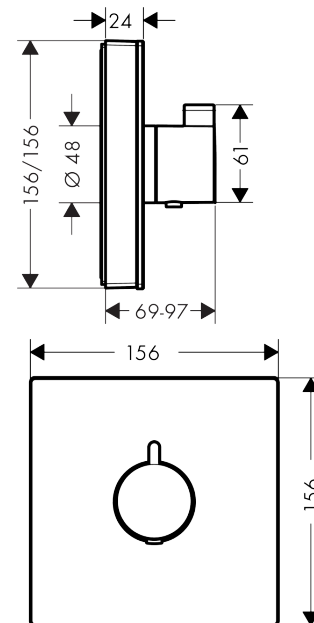

ShowerSelect Glass

Термостат ShowerSelect HighFlow, стеклянный, CM

Поверхности : **черный/хром** Артикульный номер: **15734600**

Описание

Характеристики

- максимальный расход воды при 3 бар: 42 л/мин
- расход воды через верхний вывод: 42 л/мин
- расход воды через нижний вывод: 42 л/мин
- картридж термостата
- предохранительный ограничитель при 40°C
- регулируемое ограничение температуры
- вид соединения: скрытая часть
- грязеулавливающий фильтр входит в комплект поставки

Награды за дизайн

Продукт

Чертеж

График расхода воды