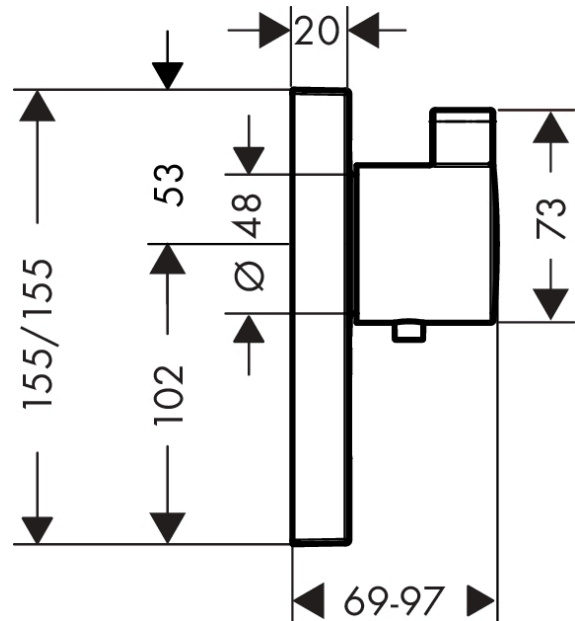

**ShowerSelect****Термостат HighFlow, скрытого монтажа, для 1 потребителя, с клапаном для ручного душа**Поверхности : **хром**    Артикульный номер: **15761000****Описание****Характеристики**

- 1 потребитель и 1 дополнительный потребитель
- кнопка Select включения / выключения для одного потребителя
- расход воды у ручного душа при давлении 3 бар: 34 л/мин
- расход воды через верхний вывод: 59 л/мин
- картридж термостата, клапан Select
- мин. рабочее давление: 1 бар
- макс. рабочее давление: 10 бар
- предохранительный ограничитель при 40°C
- регулируемое ограничение температуры
- вид соединения: скрытая часть
- грязеулавливающий фильтр входит в комплект поставки
- Термостат поставляется с кнопкой ручной душ

**Технология****Награды за дизайн****DESIGN PLUS**powered by: **ISH****reddot award 2014**  
winnerproduct  
design award  
2014**Продукт****Чертеж**

**ShowerSelect**

**Термостат HighFlow, скрытого монтажа, для 1 потребителя, с клапаном для ручного душа**

Поверхности : **хром** Артикульный номер: **15761000**

**График расхода воды**