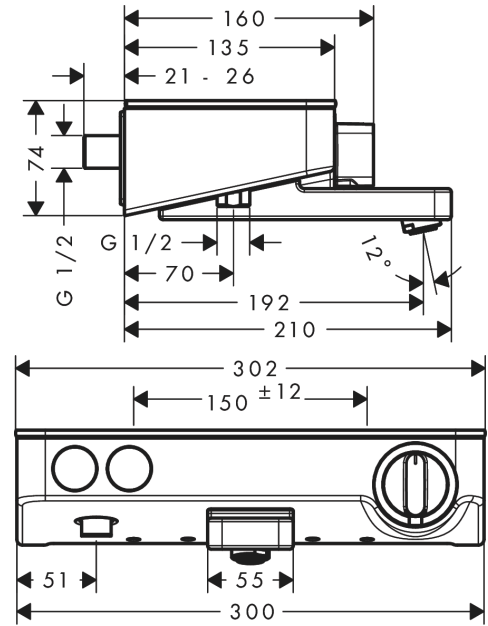

ShowerTablet Select**Термостат для ванны 300, внешнего монтажа**Поверхности : **белый/хром** Артикульный номер: **13151400****Описание****Характеристики**

- выступ 192 мм
- 2 потребителя
- возможно одновременное включение 2 потребителей (душей)
- межосевое подключение: 150 мм ± 12 мм
- расход воды изливом на ванны при 3 барах: 20 л/мин
- расход воды ручным душем при 3 барах: 16 л/мин
- картридж термостата, клапан Select
- мин. рабочее давление: 1 бар
- макс. рабочее давление: 10 бар
- предохранительный ограничитель при 40°C
- регулируемое ограничение температуры
- с изолированной подачей воды
- клапан обратного тока воды
- с шумопоглотителем
- материал рукоятки: металл
- из безопасного стекла
- поверхность полочки цветовой вариант -000 = зеркальное стекло. Цветовой вариант -400 мм
- для установки на соединительную резьбу G 3/4 необходимо использовать комплект адаптеров 02026000
- вид соединения: 1/2"
- величина соединения: DN15
- грязеулавливающий фильтр входит в комплект поставки

График расхода воды