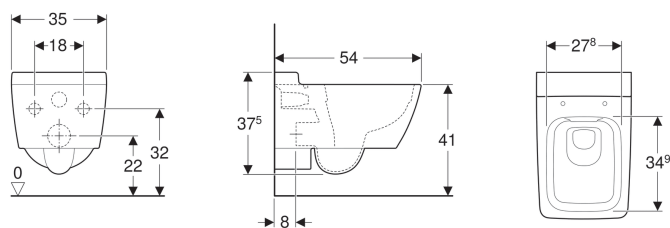

**Подвесной унитаз вертикальный смыв Geberit Xeno<sup>2</sup>, закрытая форма, Rimfree**

Образец

**Цели применения**

- Для смывных бачков скрытого монтажа
- Для смывного устройства

**Характеристики**

- Подвесной
- Унитаз вертикальный смыв
- Rimfree
- Класс 1, полный объем 6/5 л, согласно EN 997
- Класс 2 согласно EN 997

- Замкнутая форма
- Скрытое крепление

**Технические характеристики**

Материал | Сантехнический фарфор

**Объем поставки**

- Крепеж

**Заказать дополнительно**

- Сиденье унитаза

Арт. №	Поверхность/цвет	В	Н	Т
500.500.01.1	Специальное керамическое покрытие KeraTect / Белый	35 см	37.5 см	54 см

**Принадлежности**

- Подсоединительный комплект Geberit для подвесного унитаза, длина 30 см
- Комплект для подключения Geberit для подвесного унитаза, длина 26,5 см

- В зависимости от условий монтажа может потребоваться комплект Geberit для подключения настенного унитаза, длина 30 см