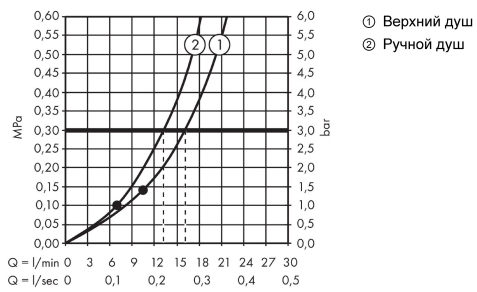

График расхода воды