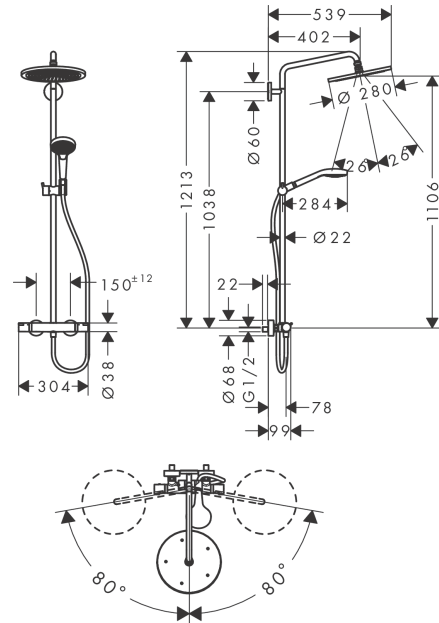

Croma Select S

Showerpipe 280 1jet с термостатом

Поверхности : **хром**   Артикульный номер: **26790000**

Продукт

Чертеж

График расхода воды